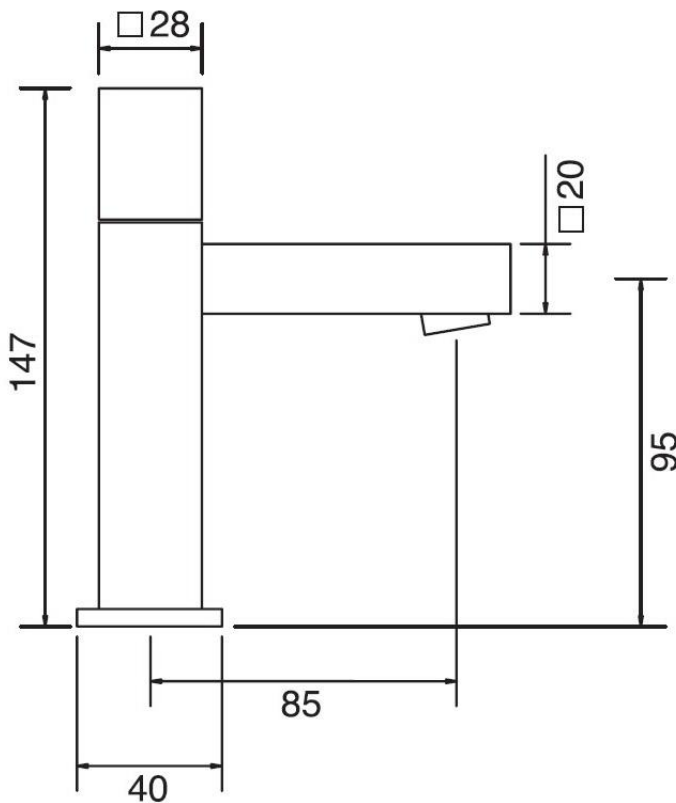

Lavabo monoacqua senza scarico  
Codice: 34123**DATI FUNZIONALI**

CAMPO DI APPLICAZIONE: lavabo  
TIPO DI PROGETTO: abitativo, turistico-ricettivo  
STILE DI ARREDAMENTO: moderno  
TIPO DI EROGAZIONE: singola (aeratore fisso)

**DATI COSTRUTTIVI**

TIPO DI MATERIALE: ottone  
TIPO DI FISSAGGIO: da piano  
TIPO DI VALVOLA: cartuccia dischi ceramici  
ANGOLO DI ROTAZIONE: 90°  
CONNESSIONE DI ALIMENTAZIONE: 1/2"  
INTERASSE BOCCA DI EROGAZIONE: 85 mm  
NUMERO DI FORI PER L'INSTALLAZIONE: 1  
DIAMETRO FORO DI INSTALLAZIONE: 21 mm

**COLORI DISPONIBILI**

Cromo  
Nero opaco

**PRESTAZIONI IDRAULICHE**

PRESSIONE DI ALIMENTAZIONE OTTIMALE: 3 bar  
TEMPERATURA MAX ACQUA CALDA: 80°  
TEMPERATURA MAX ACQUA CALDA CONSIGLIATA: 60°

**GARANZIA**