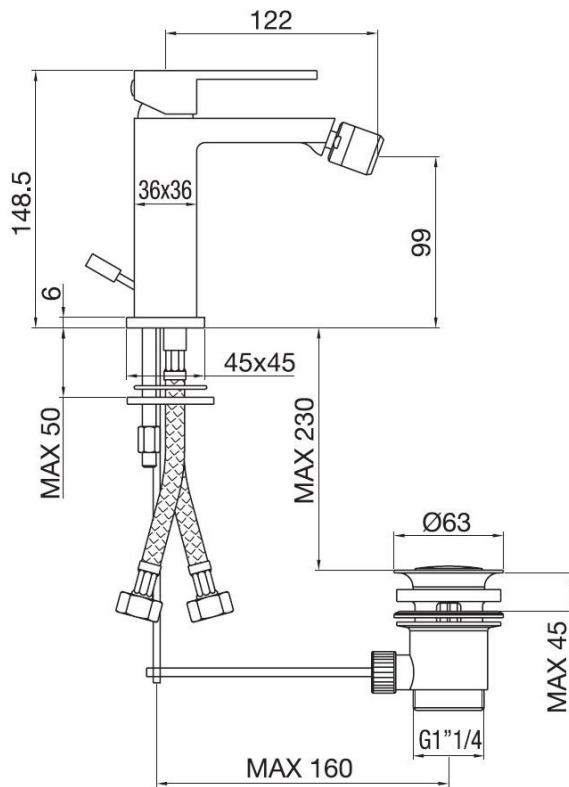

Monocomando bidet con scarico automatico  
Codice: **34120**

**DATI FUNZIONALI**

CAMPO DI APPLICAZIONE: bidet  
TIPO DI PROGETTO: abitativo, turistico-ricettivo  
STILE DI ARREDAMENTO: moderno  
TIPO DI EROGAZIONE: orientabile  
SCARICO: tappo automatico 1" 1/4

**DATI COSTRUTTIVI**

TIPO DI MATERIALE: ottone  
TIPO DI FISSAGGIO: da piano  
TIPO DI VALVOLA: cartuccia dischi ceramici  
ANGOLO DI ROTAZIONE: 90°  
CONNESSIONE DI ALIMENTAZIONE: flessibile inox 3/8"  
INTERASSE BOCCA DI EROGAZIONE: 122 mm  
NUMERO DI FORI PER L'INSTALLAZIONE: 1  
DIAMETRO FORO DI INSTALLAZIONE: 35 mm