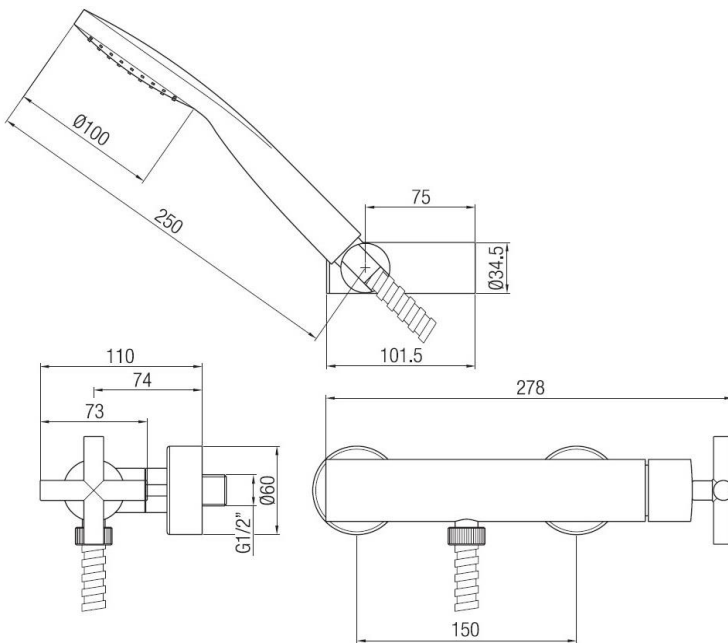

Monocomando doccia esterno con kit doccia
Codice: **33140**

DATI FUNZIONALI

CAMPO DI APPLICAZIONE: doccia
TIPO DI PROGETTO: abitativo
STILE DI ARREDAMENTO: moderno
TIPO DI EROGAZIONE: singola

**DATI COSTRUTTIVI**

TIPO DI MATERIALE: ottone
TIPO DI FISSAGGIO: a muro
TIPO DI VALVOLA: cartuccia dischi ceramici
ANGOLO DI ROTAZIONE: 90°
CONNESSIONE DI ALIMENTAZIONE: 1/2"

COLORI DISPONIBILI

Cromo
Nero opaco
Bronzato
Ramato
Bronzo scuro
Rame scuro
Nichel satinato
Grafite
Dorato