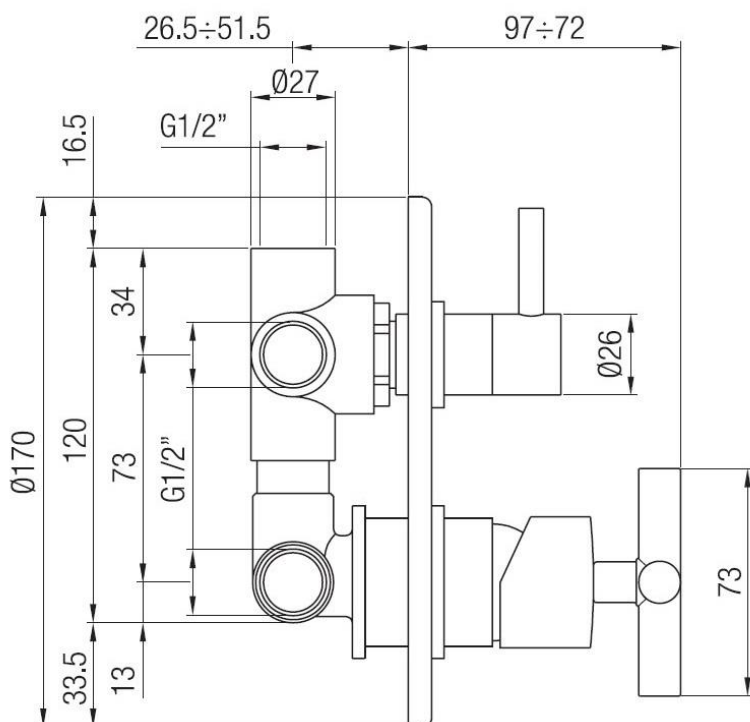

Monocomando doccia incasso con deviatore tre uscite

Codice: **33132****DATI FUNZIONALI**

CAMPO DI APPLICAZIONE: doccia

TIPO DI PROGETTO: abitativo

STILE DI ARREDAMENTO: moderno

**DATI COSTRUTTIVI**

TIPO DI MATERIALE: ottone

TIPO DI FISSAGGIO: a muro

TIPO DI VALVOLA: cartuccia dischi ceramici

ANGOLO DI ROTAZIONE: 90°

CONNESSIONE DI ALIMENTAZIONE: 1/2"

**COLORI DISPONIBILI**

Cromo

Nero opaco

Bronzato