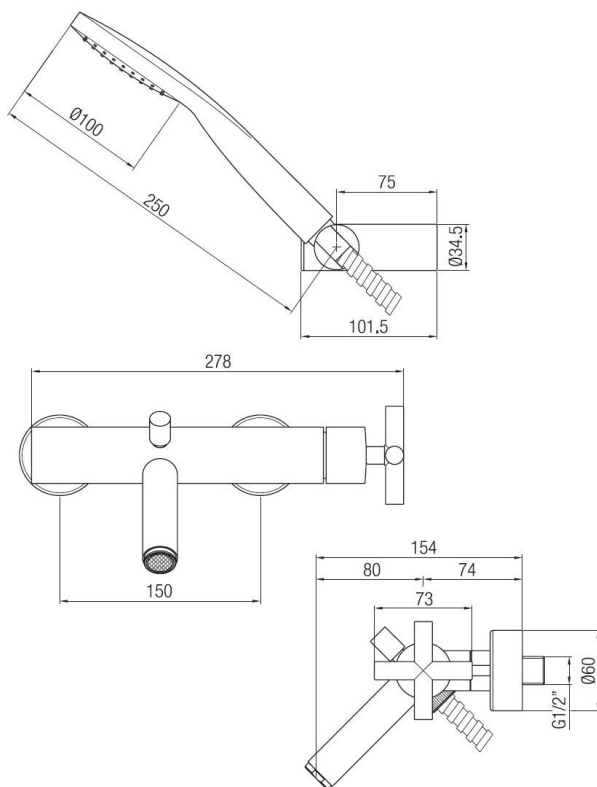

Monocomando vasca esterno con kit doccia  
Codice: **33100**

**DATI FUNZIONALI**

CAMPO DI APPLICAZIONE: vasca da bagno  
TIPO DI PROGETTO: abitativo  
STILE DI ARREDAMENTO: moderno  
TIPO DI EROGAZIONE: doppia (doccetta e aeratore)

**DATI COSTRUTTIVI**

TIPO DI MATERIALE: ottone  
TIPO DI FISSAGGIO: a muro  
TIPO DI VALVOLA: cartuccia dischi ceramici  
ANGOLO DI ROTAZIONE: 90°  
CONNESSIONE DI ALIMENTAZIONE: 1/2"  
INTERASSE BOCCA DI EROGAZIONE: 150 mm