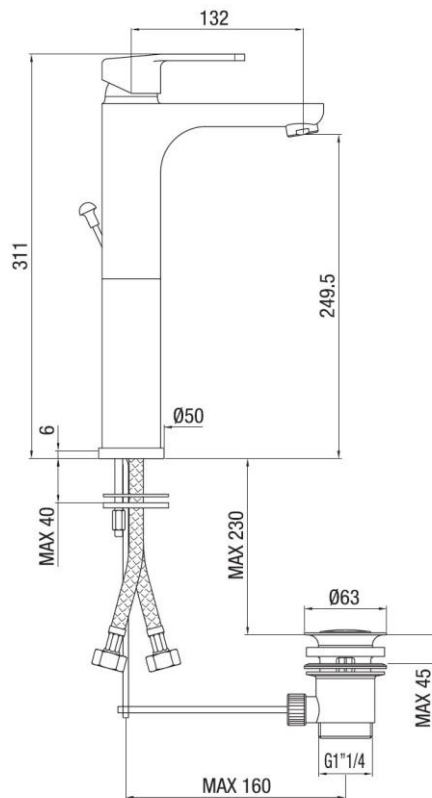

Monocomando lavabo alto con scarico automatico

Codice: **32190****DATI FUNZIONALI**

CAMPO DI APPLICAZIONE: lavabo
TIPO DI PROGETTO: abitativo, turistico-ricettivo
STILE DI ARREDAMENTO: moderno
REGOLAZIONE DI PORTATA: idoneo
TIPO DI EROGAZIONE: singola (aeratore fisso)
SCARICO: tappo automatico 1" 1/4

**DATI COSTRUTTIVI**

TIPO DI MATERIALE: ottone
TIPO DI FISSAGGIO: da piano
TIPO DI VALVOLA: cartuccia dischi ceramici
ANGOLO DI ROTAZIONE: 90°
CONNESSIONE DI ALIMENTAZIONE: flessibile inox 3/8"
INTERASSE BOCCA DI EROGAZIONE: 132 mm
NUMERO DI FORI PER L'INSTALLAZIONE: 1
DIAMETRO FORO DI INSTALLAZIONE: 35 mm
OPTIONAL: aeratore a portata limitata 5 lit/min