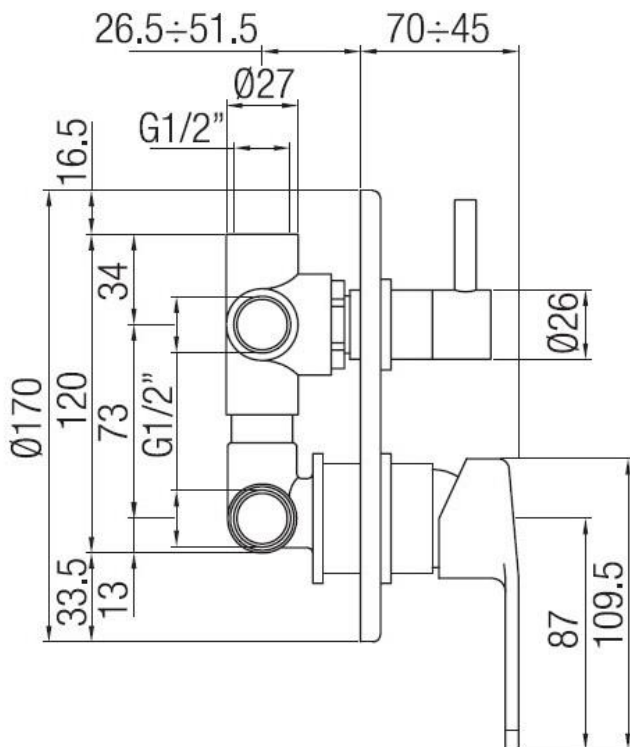

Monocomando doccia incasso con deviatore tre uscite

Codice: 32132

DATI FUNZIONALI

CAMPO DI APPLICAZIONE: doccia

TIPO DI PROGETTO: abitativo, turistico-ricettivo

STILE DI ARREDAMENTO: moderno

**DATI COSTRUTTIVI**

TIPO DI MATERIALE: ottone

TIPO DI FISSAGGIO: a muro

TIPO DI VALVOLA: cartuccia dischi ceramici

ANGOLO DI ROTAZIONE: 90°

CONNESSIONE DI ALIMENTAZIONE: 1/2"

COLORI DISPONIBILI

Cromo

PRESTAZIONI IDRAULICHE