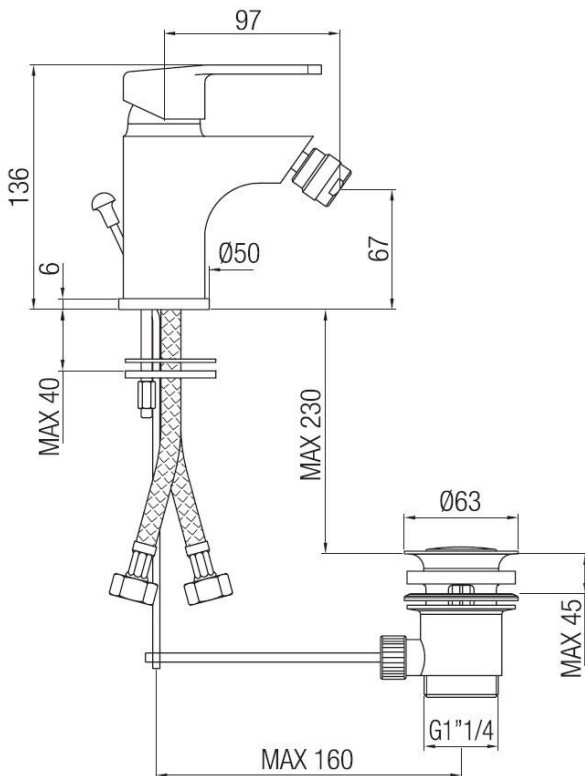

Monocomando bidet con scarico automatico  
Codice: 32120**DATI FUNZIONALI**

CAMPO DI APPLICAZIONE: bidet  
TIPO DI PROGETTO: abitativo, turistico-ricettivo  
STILE DI ARREDAMENTO: moderno  
REGOLAZIONE DI PORTATA: idoneo  
TIPO DI EROGAZIONE: orientabile  
SCARICO: tappo automatico 1" 1/4

**DATI COSTRUTTIVI**

TIPO DI MATERIALE: ottone  
TIPO DI FISSAGGIO: da piano  
TIPO DI VALVOLA: cartuccia dischi ceramici  
ANGOLO DI ROTAZIONE: 90°  
CONNESSIONE DI ALIMENTAZIONE: flessibile inox 3/8"  
INTERASSE BOCCA DI EROGAZIONE: 97 mm  
NUMERO DI FORI PER L'INSTALLAZIONE: 1  
DIAMETRO FORO DI INSTALLAZIONE: 35 mm  
OPTIONAL: aeratore a portata limitata 5 lit/min

**COLORI DISPONIBILI**

Cromo

**PRESTAZIONI IDRAULICHE**

PRESSIONE DI ALIMENTAZIONE OTTIMALE: 3 bar  
TEMPERATURA MAX ACQUA CALDA: 80°  
TEMPERATURA MAX ACQUA CALDA CONSIGLIATA: 60°

**GARANZIA**

Vedi su listino attualmente in vigore