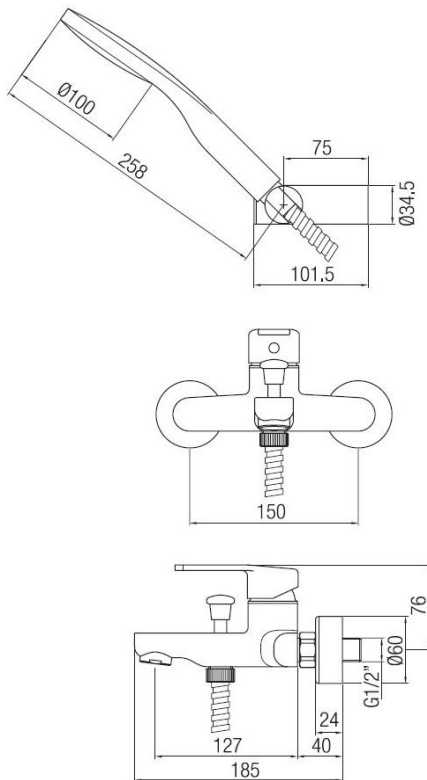

Monocomando vasca esterno con kit doccia
Codice: **32100**

DATI FUNZIONALI

CAMPO DI APPLICAZIONE: vasca da bagno
TIPO DI PROGETTO: abitativo, turistico-ricettivo
STILE DI ARREDAMENTO: moderno
TIPO DI EROGAZIONE: doppia (doccetta e aeratore)

**DATI COSTRUTTIVI**

TIPO DI MATERIALE: ottone
TIPO DI FISSAGGIO: a muro
TIPO DI VALVOLA: cartuccia dischi ceramici
ANGOLO DI ROTAZIONE: 90°
CONNESSIONE DI ALIMENTAZIONE: 1/2"
INTERASSE BOCCA DI EROGAZIONE: 167 mm