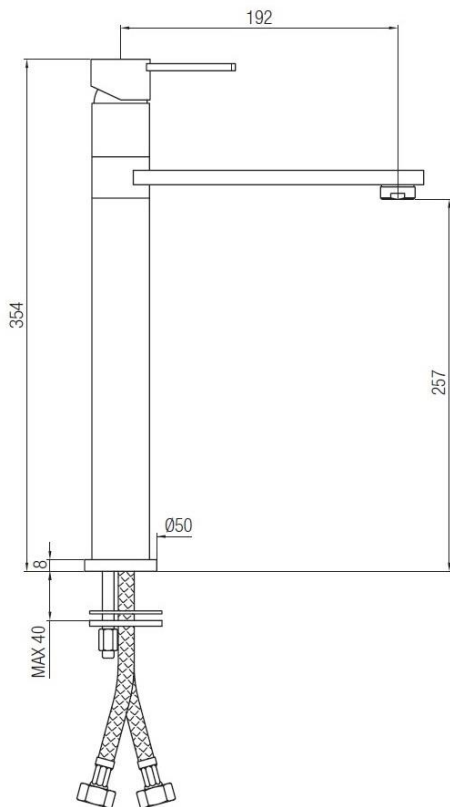

Monocomando livello Sally alto canna girevole  
Codice: **31161****DATI FUNZIONALI**

CAMPO DI APPLICAZIONE: lavello  
TIPO DI PROGETTO: abitativo  
STILE DI ARREDAMENTO: moderno  
TIPO DI EROGAZIONE: singola (aeratore fisso)  
BOCCA DI EROGAZIONE: girevole a 360°  
SCARICO: venduto separatamente

**DATI COSTRUTTIVI**

TIPO DI MATERIALE: ottone  
TIPO DI FISSAGGIO: da piano  
TIPO DI VALVOLA: cartuccia dischi ceramici  
ANGOLO DI ROTAZIONE: 90°  
CONNESSIONE DI ALIMENTAZIONE: flessibile inox 3/8"  
INTERASSE BOCCA DI EROGAZIONE: 192 mm  
NUMERO DI FORI PER L'INSTALLAZIONE: 1  
DIAMETRO FORO DI INSTALLAZIONE: 35 mm