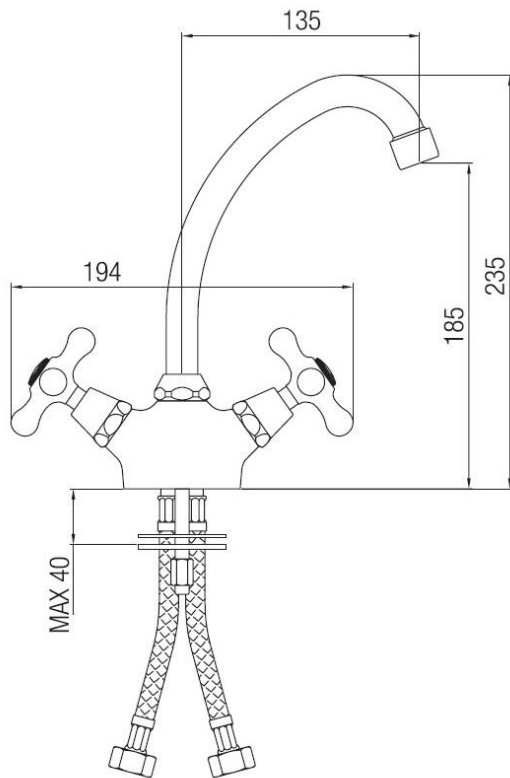

Monoforo lavello Marea cucina canna jota vitone ceramico

Codice: 30571

DATI FUNZIONALI

CAMPO DI APPLICAZIONE: lavello

TIPO DI PROGETTO: abitativo

STILE DI ARREDAMENTO: contemporaneo, vintage

TIPO DI EROGAZIONE: singola (aeratore fisso)

BOCCA DI EROGAZIONE: girevole a 360°

SCARICO: venduto separatamente

**DATI COSTRUTTIVI**

TIPO DI MATERIALE: ottone

TIPO DI FISSAGGIO: da piano

TIPO DI VALVOLA: vitone dischi ceramici

ANGOLO DI ROTAZIONE: 90°

CONNESSIONE DI ALIMENTAZIONE: flessibile inox 3/8"

INTERASSE BOCCA DI EROGAZIONE: 135 mm

NUMERO DI FORI PER L'INSTALLAZIONE: 1

DIAMETRO FORO DI INSTALLAZIONE: 35 mm

COLORI DISPONIBILI

Cromo

Ottone lucido

Bronzato

Ramato

Nichel antico

Dorato

PRESTAZIONI IDRAULICHE

PRESSIONE DI ALIMENTAZIONE OTTIMALE: 3 bar

TEMPERATURA MAX ACQUA CALDA: 80°

TEMPERATURA MAX ACQUA CALDA CONSIGLIATA: 60°

GARANZIA