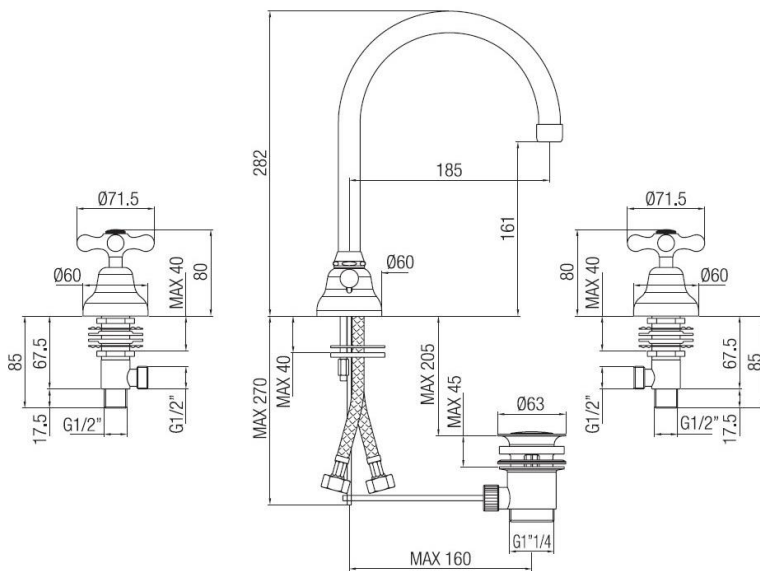

Batteria lavabo bocca girevole con scarico canna a fontana vitone ceramico

Codice: **30512****DATI FUNZIONALI**

CAMPO DI APPLICAZIONE: lavabo
TIPO DI PROGETTO: abitativo, turistico-ricettivo
STILE DI ARREDAMENTO: contemporaneo, vintage
REGOLAZIONE DI PORTATA: idoneo
TIPO DI EROGAZIONE: singola (aeratore fisso)
SCARICO: tappo automatico 1" 1/4

**DATI COSTRUTTIVI**

TIPO DI MATERIALE: ottone
TIPO DI FISSAGGIO: da piano
TIPO DI VALVOLA: vitone dischi ceramici
ANGOLO DI ROTAZIONE: 90°
CONNESSIONE DI ALIMENTAZIONE: flessibile inox 3/8"
INTERASSE BOCCA DI EROGAZIONE: 185 mm
NUMERO DI FORI PER L'INSTALLAZIONE: 3
OPTIONAL: aeratore a portata limitata 5 lit/min