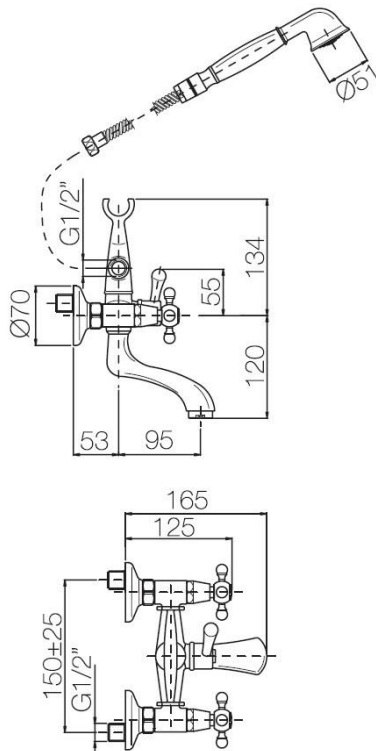

Gruppo vasca esterno con kit doccia vitone ceramico

Codice: **30500****DATI FUNZIONALI**

CAMPO DI APPLICAZIONE: vasca da bagno

TIPO DI PROGETTO: abitativo, turistico-ricettivo

STILE DI ARREDAMENTO: contemporaneo, vintage

TIPO DI EROGAZIONE: doppia (doccetta e aeratore)

**DATI COSTRUTTIVI**

TIPO DI MATERIALE: ottone

TIPO DI FISSAGGIO: a muro

TIPO DI VALVOLA: vitone dischi ceramici

ANGOLO DI ROTAZIONE: 90°

CONNESSIONE DI ALIMENTAZIONE: 1/2"

INTERASSE BOCCA DI EROGAZIONE: 148 mm

COLORI DISPONIBILI

Cromo

Ottone lucido

Cromo oro

Bronzato

Ramato

Bronzo scuro