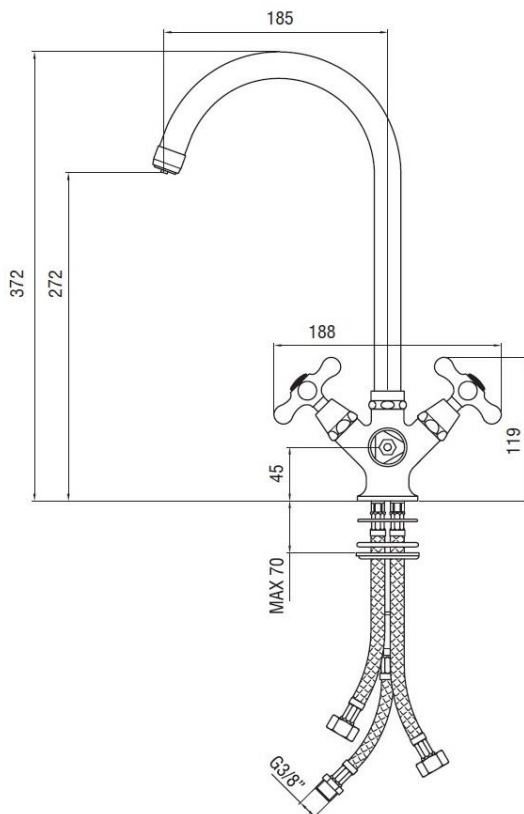

Monoforo lavello cucina Marea a tre vie
Codice: 30072**DATI FUNZIONALI**

CAMPO DI APPLICAZIONE: lavello
TIPO DI PROGETTO: abitativo
STILE DI ARREDAMENTO: contemporaneo, vintage
TIPO DI EROGAZIONE: a tre vie
BOCCA DI EROGAZIONE: girevole a 360°
SCARICO: venduto separatamente

**DATI COSTRUTTIVI**

TIPO DI MATERIALE: ottone
TIPO DI FISSAGGIO: da piano
TIPO DI VALVOLA: cartuccia dischi ceramici e vitone dischi ceramici
CONNESSIONE DI ALIMENTAZIONE: flessibile inox 3/8"
INTERASSE BOCCA DI EROGAZIONE: 185 mm
NUMERO DI FORI PER L'INSTALLAZIONE: 1
DIAMETRO FORO DI INSTALLAZIONE: 35 mm