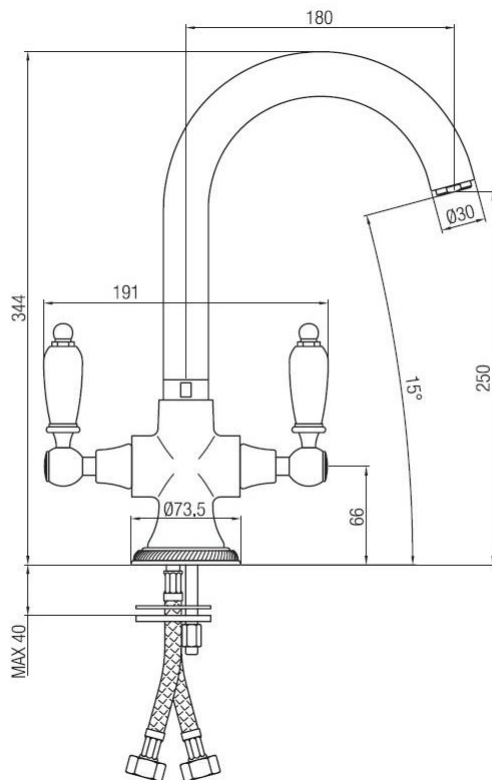

Monoforo lavello Aladin cucina
Codice: 28170**DATI FUNZIONALI**

CAMPO DI APPLICAZIONE: lavello
TIPO DI PROGETTO: abitativo
STILE DI ARREDAMENTO: classico
TIPO DI EROGAZIONE: singola (aeratore fisso)
BOCCA DI EROGAZIONE: girevole a 360°
SCARICO: venduto separatamente

**DATI COSTRUTTIVI**

TIPO DI MATERIALE: ottone
TIPO DI FISSAGGIO: da piano
TIPO DI VALVOLA: vitone dischi ceramici
ANGOLO DI ROTAZIONE: 90°
CONNESSIONE DI ALIMENTAZIONE: flessibile inox 3/8"
INTERASSE BOCCA DI EROGAZIONE: 180 mm
NUMERO DI FORI PER L'INSTALLAZIONE: 1
DIAMETRO FORO DI INSTALLAZIONE: 35 mm