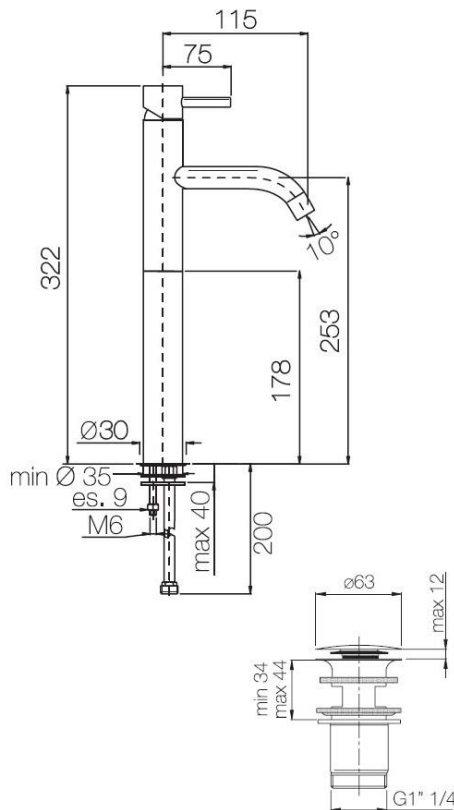

Monocomando lavabo alto con piletta click-clack
Codice: **26191**

DATI FUNZIONALI

CAMPO DI APPLICAZIONE: lavabo
TIPO DI PROGETTO: abitativo, mezzi di trasporto
STILE DI ARREDAMENTO: contemporaneo
TIPO DI EROGAZIONE: singola (aeratore fisso)
SCARICO: Tappo rapido a click-clack 1"1/4

**DATI COSTRUTTIVI**

TIPO DI MATERIALE: ottone
TIPO DI FISSAGGIO: da piano
TIPO DI VALVOLA: cartuccia dischi ceramici
ANGOLO DI ROTAZIONE: 90°
CONNESSIONE DI ALIMENTAZIONE: flessibile inox 3/8"
INTERASSE BOCCA DI EROGAZIONE: 115 mm
NUMERO DI FORI PER L'INSTALLAZIONE: 1
DIAMETRO FORO DI INSTALLAZIONE: 35 mm