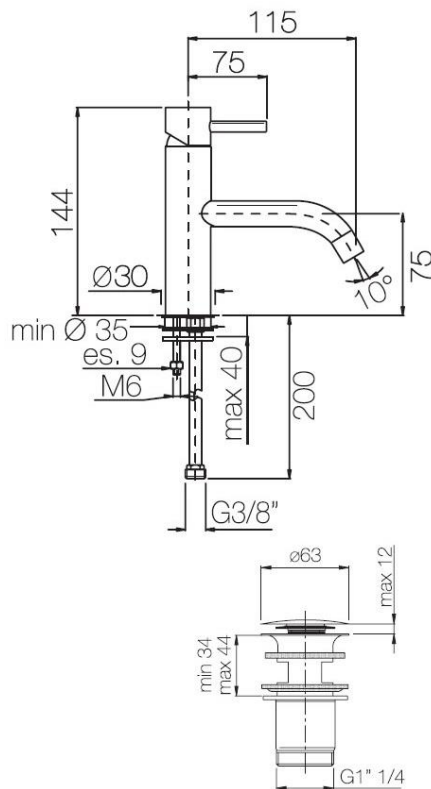

Monocomando lavabo con piletta click-clack
Codice: 26111**DATI FUNZIONALI**

CAMPO DI APPLICAZIONE: lavabo
TIPO DI PROGETTO: abitativo, mezzi di trasporto
STILE DI ARREDAMENTO: contemporaneo
TIPO DI EROGAZIONE: singola (aeratore fisso)
SCARICO: Tappo rapido a click-clack 1"1/4

**DATI COSTRUTTIVI**

TIPO DI MATERIALE: ottone
TIPO DI FISSAGGIO: da piano
TIPO DI VALVOLA: cartuccia dischi ceramici
ANGOLO DI ROTAZIONE: 90°
CONNESSIONE DI ALIMENTAZIONE: flessibile inox 3/8"
INTERASSE BOCCA DI EROGAZIONE: 115 mm
NUMERO DI FORI PER L'INSTALLAZIONE: 1
DIAMETRO FORO DI INSTALLAZIONE: 35 mm