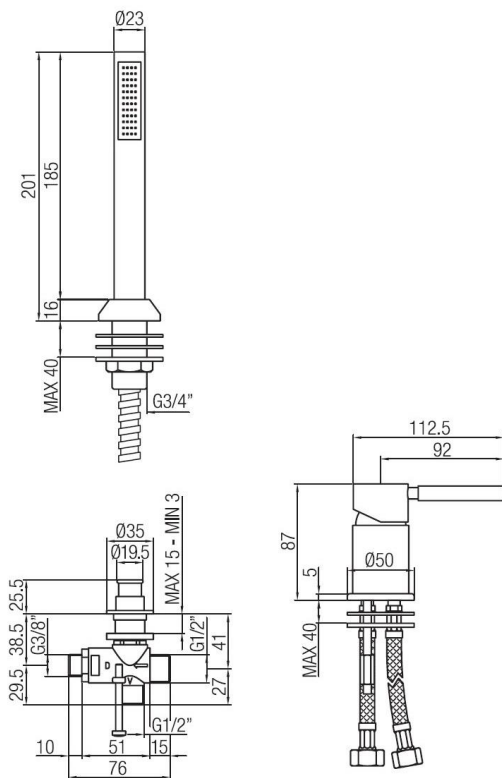

Monocomando bordo vasca con deviatore e doccetta

Codice: **23181****DATI FUNZIONALI**

CAMPO DI APPLICAZIONE: vasca da bagno  
TIPO DI PROGETTO: abitativo, turistico-ricettivo  
STILE DI ARREDAMENTO: moderno  
TIPO DI EROGAZIONE: singola

**DATI COSTRUTTIVI**

TIPO DI MATERIALE: ottone  
TIPO DI FISSAGGIO: da piano  
TIPO DI VALVOLA: cartuccia dischi ceramici  
ANGOLO DI ROTAZIONE: 90°  
CONNESSIONE DI ALIMENTAZIONE: flessibile inox 3/8"  
NUMERO DI FORI PER L'INSTALLAZIONE: 3  
DIAMETRO FORI DI INSTALLAZIONE: miscelatore 35 mm, doccetta 28 mm, deviatore 26 mm  
INTERASSE FORI DI INSTALLAZIONE: 130 mm (consigliato)

**COLORI DISPONIBILI**

Cromo  
Ottone lucido  
Nero opaco  
Bronzato  
Rame scuro  
Nichel satinato  
Grafite  
Dorato  
PVD Rame ultrasatinato  
PVD Ottone ultrasatinato

**PRESTAZIONI IDRAULICHE**

PRESSIONE DI ALIMENTAZIONE OTTIMALE: 3 bar  
TEMPERATURA MAX ACQUA CALDA: 80°  
TEMPERATURA MAX ACQUA CALDA CONSIGLIATA: 60°