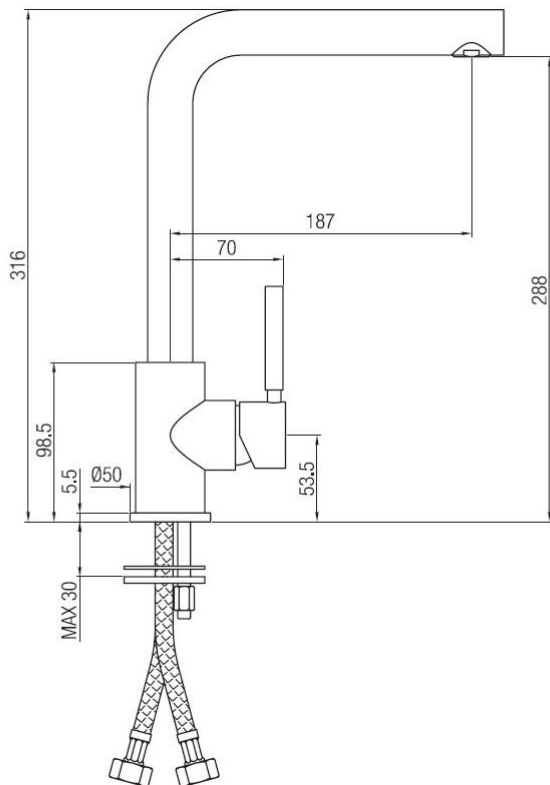

Monocomando lavello Forma canna elle girevole

Codice: 23173

DATI FUNZIONALI

CAMPO DI APPLICAZIONE: lavello
TIPO DI PROGETTO: abitativo
STILE DI ARREDAMENTO: moderno
REGOLAZIONE DI PORTATA: idoneo
TIPO DI EROGAZIONE: singola (aeratore fisso)
BOCCA DI EROGAZIONE: girevole a 360°
SCARICO: venduto separatamente

**DATI COSTRUTTIVI**

TIPO DI MATERIALE: ottone
TIPO DI FISSAGGIO: da piano
TIPO DI VALVOLA: cartuccia dischi ceramici
ANGOLO DI ROTAZIONE: 90°
CONNESSIONE DI ALIMENTAZIONE: flessibile inox 3/8"
INTERASSE BOCCA DI EROGAZIONE: 187 mm
NUMERO DI FORI PER L'INSTALLAZIONE: 1
DIAMETRO FORO DI INSTALLAZIONE: 35 mm
OPTIONAL: aeratore a portata limitata 5 lit/min

COLORI DISPONIBILI

Cromo
Nero opaco
Bronzato
Rame scuro
Nichel satinato

PRESTAZIONI IDRAULICHE

PRESSIONE DI ALIMENTAZIONE OTTIMALE: 3 bar
TEMPERATURA MAX ACQUA CALDA: 80°
TEMPERATURA MAX ACQUA CALDA CONSIGLIATA: 60°