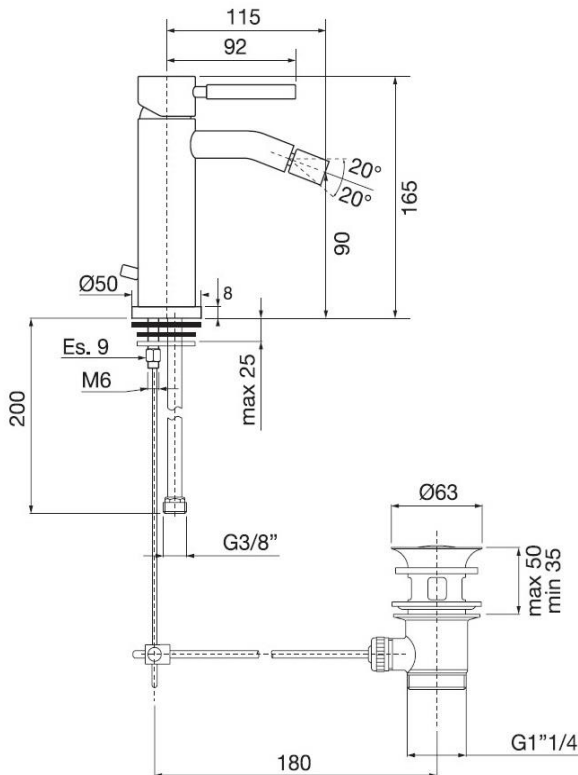

Monocomando bidet con scarico automatico
Codice: **23120**

DATI FUNZIONALI

CAMPO DI APPLICAZIONE: bidet
TIPO DI PROGETTO: abitativo, turistico-ricettivo
STILE DI ARREDAMENTO: moderno
REGOLAZIONE DI PORTATA: idoneo
TIPO DI EROGAZIONE: orientabile
SCARICO: tappo automatico 1" 1/4

**DATI COSTRUTTIVI**

TIPO DI MATERIALE: ottone
TIPO DI FISSAGGIO: da piano
TIPO DI VALVOLA: cartuccia dischi ceramici
ANGOLO DI ROTAZIONE: 90°
CONNESSIONE DI ALIMENTAZIONE: flessibile inox 3/8"
INTERASSE BOCCA DI EROGAZIONE: 116 mm
NUMERO DI FORI PER L'INSTALLAZIONE: 1
DIAMETRO FORO DI INSTALLAZIONE: 35 mm
OPTIONAL: aeratore a portata limitata 5 lit/min

COLORI DISPONIBILI

Cromo
Ottone lucido
Nero opaco
Bronzato
Rame scuro
Nichel satinato
Grafite
Dorato
PVD Rame ultrasatinato
PVD Ottone ultrasatinato

PRESTAZIONI IDRAULICHE

PRESSIONE DI ALIMENTAZIONE OTTIMALE: 3 bar
TEMPERATURA MAX ACQUA CALDA: 80°
TEMPERATURA MAX ACQUA CALDA CONSIGLIATA: 60°