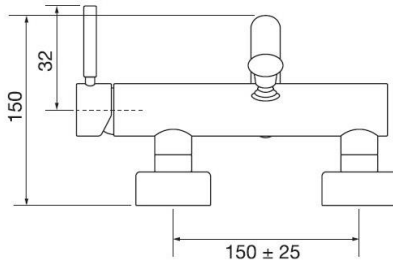

Monocomando vasca esterno con kit doccia
Codice: **23100**

DATI FUNZIONALI

CAMPO DI APPLICAZIONE: vasca da bagno
TIPO DI PROGETTO: abitativo, turistico-ricettivo
STILE DI ARREDAMENTO: moderno
TIPO DI EROGAZIONE: doppia (doccetta e aeratore)

**DATI COSTRUTTIVI**

TIPO DI MATERIALE: ottone
TIPO DI FISSAGGIO: a muro
TIPO DI VALVOLA: cartuccia dischi ceramici
ANGOLO DI ROTAZIONE: 90°
CONNESSIONE DI ALIMENTAZIONE: 1/2"
INTERASSE BOCCA DI EROGAZIONE: 150 mm