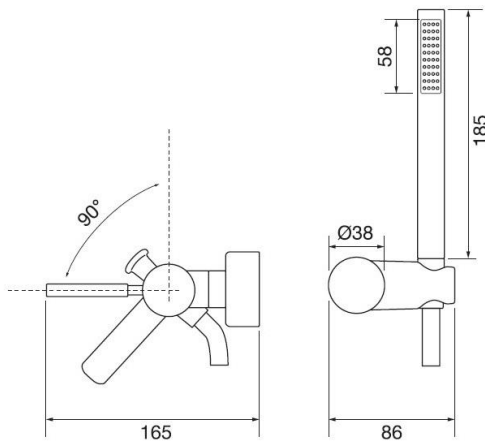

Monocomando vasca esterno con kit doccia
Codice: **23100**

DATI FUNZIONALI

CAMPO DI APPLICAZIONE: vasca da bagno
TIPO DI PROGETTO: abitativo, turistico-ricettivo
STILE DI ARREDAMENTO: moderno
TIPO DI EROGAZIONE: doppia (doccetta e aeratore)

**DATI COSTRUTTIVI**

TIPO DI MATERIALE: ottone
TIPO DI FISSAGGIO: a muro
TIPO DI VALVOLA: cartuccia dischi ceramici
ANGOLO DI ROTAZIONE: 90°
CONNESSIONE DI ALIMENTAZIONE: 1/2"
INTERASSE BOCCA DI EROGAZIONE: 150 mm

COLORI DISPONIBILI

Cromo
Ottone lucido
Nero opaco
Bronzato
Rame scuro
Nichel satinato
Grafite
Dorato
PVD Rame ultrasatinato
PVD Ottone ultrasatinato

PRESTAZIONI IDRAULICHE

PRESSIONE DI ALIMENTAZIONE OTTIMALE: 3 bar
TEMPERATURA MAX ACQUA CALDA: 80°
TEMPERATURA MAX ACQUA CALDA CONSIGLIATA: 60°