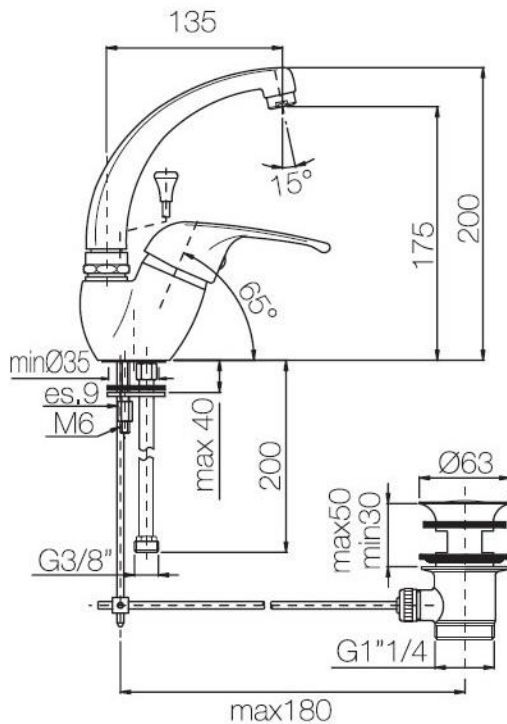

Monocomando lavabo canna alta con scarico automatico

Codice: **22314****DATI FUNZIONALI**

CAMPO DI APPLICAZIONE: lavabo

TIPO DI PROGETTO: abitativo

STILE DI ARREDAMENTO: contemporaneo, vintage

REGOLAZIONE DI PORTATA: idoneo

REGOLAZIONE DI TEMPERATURA: idoneo

TIPO DI EROGAZIONE: singola (aeratore fisso)

SCARICO: tappo automatico 1" 1/4

**DATI COSTRUTTIVI**

TIPO DI MATERIALE: ottone

TIPO DI FISSAGGIO: da piano

TIPO DI VALVOLA: cartuccia dischi ceramici

ANGOLO DI ROTAZIONE: 90°

CONNESSIONE DI ALIMENTAZIONE: flessibile inox 3/8"

INTERASSE BOCCA DI EROGAZIONE: 135 mm

NUMERO DI FORI PER L'INSTALLAZIONE: 1

DIAMETRO FORO DI INSTALLAZIONE: 35 mm

OPTIONAL: cartuccia risparmio idrico, aeratore a portata limitata 5 lit/min