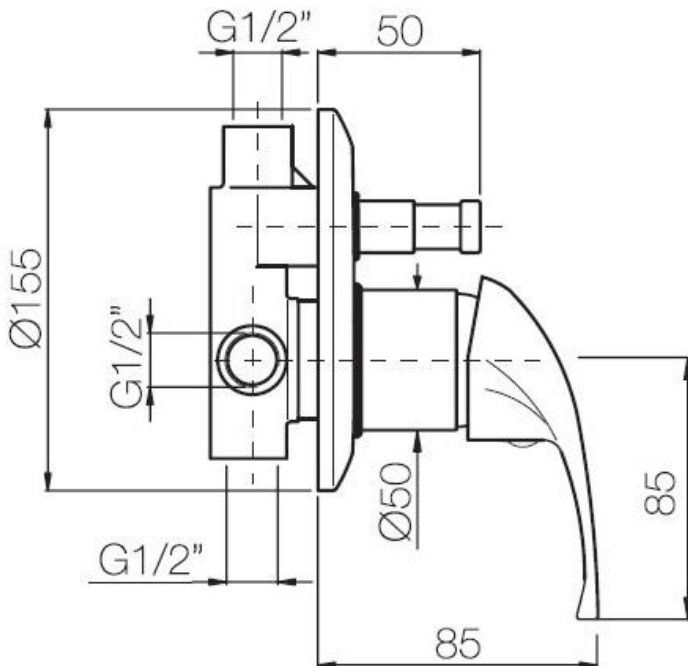

Monocomando doccia incasso con deviatore
Codice: **22131**

DATI FUNZIONALI

CAMPO DI APPLICAZIONE: doccia
TIPO DI PROGETTO: abitativo
STILE DI ARREDAMENTO: contemporaneo, vintage
REGOLAZIONE DI PORTATA: idoneo
REGOLAZIONE DI TEMPERATURA: idoneo

**DATI COSTRUTTIVI**

TIPO DI MATERIALE: ottone
TIPO DI FISSAGGIO: a muro
TIPO DI VALVOLA: cartuccia dischi ceramici
ANGOLO DI ROTAZIONE: 90°
CONNESSIONE DI ALIMENTAZIONE: 1/2"
OPTIONAL: cartuccia risparmio idrico, regolatore di flusso a portata limitata 8 lit/min