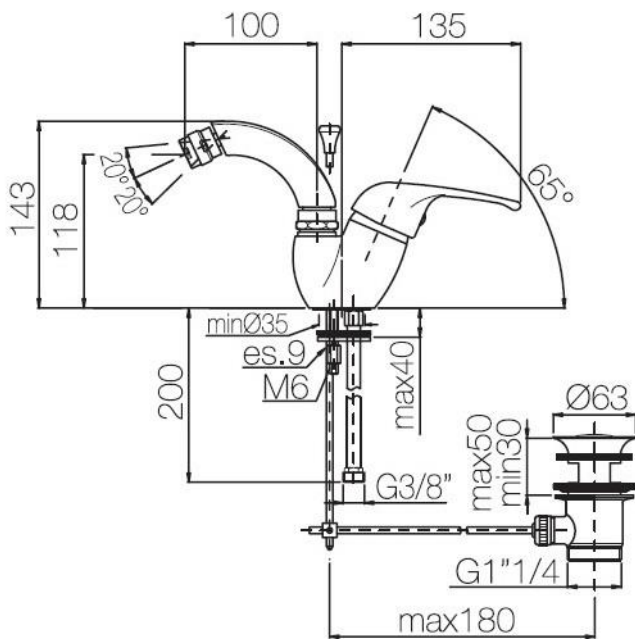

Monocomando bidet canna alta con scarico automatico

Codice: 22121

DATI FUNZIONALI

CAMPO DI APPLICAZIONE: bidet

TIPO DI PROGETTO: abitativo

STILE DI ARREDAMENTO: contemporaneo, vintage

REGOLAZIONE DI PORTATA: idoneo

REGOLAZIONE DI TEMPERATURA: idoneo

TIPO DI EROGAZIONE: orientabile

SCARICO: tappo automatico 1" 1/4

**DATI COSTRUTTIVI**

TIPO DI MATERIALE: ottone

TIPO DI FISSAGGIO: da piano

TIPO DI VALVOLA: cartuccia dischi ceramici

ANGOLO DI ROTAZIONE: 90°

CONNESSIONE DI ALIMENTAZIONE: flessibile inox 3/8"

INTERASSE BOCCA DI EROGAZIONE: 110 mm

NUMERO DI FORI PER L'INSTALLAZIONE: 1

DIAMETRO FORO DI INSTALLAZIONE: 35 mm

OPTIONAL: cartuccia risparmio idrico, aeratore a portata limitata 5 lit/min

COLORI DISPONIBILI

Cromo

Colorato bianco

PRESTAZIONI IDRAULICHE

PRESSIONE DI ALIMENTAZIONE OTTIMALE: 3 bar

TEMPERATURA MAX ACQUA CALDA: 80°

TEMPERATURA MAX ACQUA CALDA CONSIGLIATA: 60°

GARANZIA