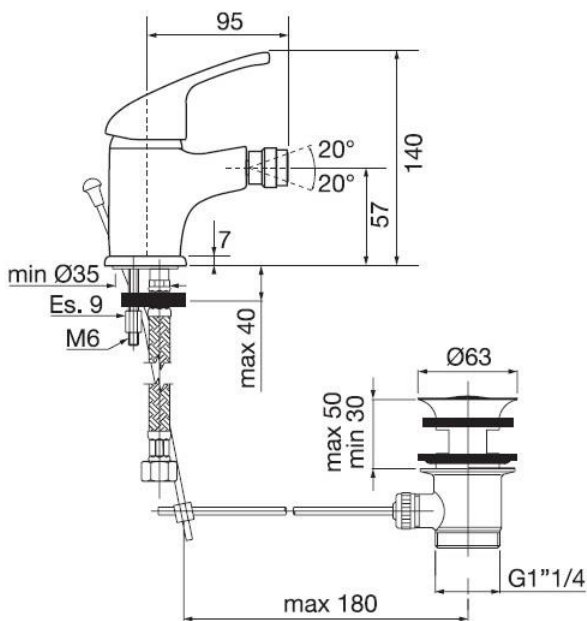

Monocomando bidet con scarico automatico
Codice: 22120**DATI FUNZIONALI**

CAMPO DI APPLICAZIONE: bidet
TIPO DI PROGETTO: abitativo
STILE DI ARREDAMENTO: contemporaneo, vintage
REGOLAZIONE DI PORTATA: idoneo
REGOLAZIONE DI TEMPERATURA: idoneo
TIPO DI EROGAZIONE: orientabile
SCARICO: tappo automatico 1" 1/4

**DATI COSTRUTTIVI**

TIPO DI MATERIALE: ottone
TIPO DI FISSAGGIO: da piano
TIPO DI VALVOLA: cartuccia dischi ceramici
ANGOLO DI ROTAZIONE: 90°
CONNESSIONE DI ALIMENTAZIONE: flessibile inox 3/8"
INTERASSE BOCCA DI EROGAZIONE: 95 mm
NUMERO DI FORI PER L'INSTALLAZIONE: 1
DIAMETRO FORO DI INSTALLAZIONE: 35 mm
OPTIONAL: cartuccia risparmio idrico, aeratore a portata limitata 5 lit/min

COLORI DISPONIBILI

Cromo
Colorato bianco

PRESTAZIONI IDRAULICHE

PRESSIONE DI ALIMENTAZIONE OTTIMALE: 3 bar
TEMPERATURA MAX ACQUA CALDA: 80°
TEMPERATURA MAX ACQUA CALDA CONSIGLIATA: 60°

GARANZIA

Vedi su listino attualmente in vigore