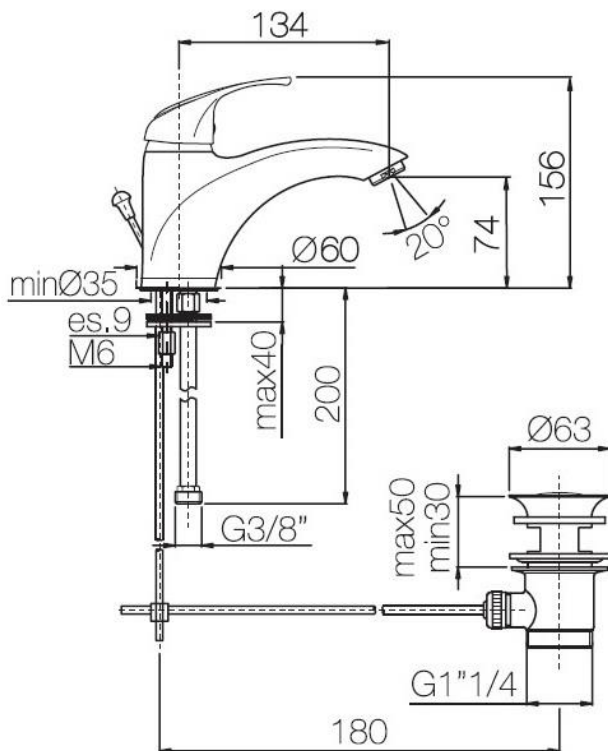

Monocomando lavabo medio con scarico automatico
Codice: 22112**DATI FUNZIONALI**

CAMPO DI APPLICAZIONE: lavabo
TIPO DI PROGETTO: abitativo
STILE DI ARREDAMENTO: contemporaneo, vintage
REGOLAZIONE DI PORTATA: idoneo
REGOLAZIONE DI TEMPERATURA: idoneo
TIPO DI EROGAZIONE: singola (aeratore fisso)
SCARICO: tappo automatico 1" 1/4

**DATI COSTRUTTIVI**

TIPO DI MATERIALE: ottone
TIPO DI FISSAGGIO: da piano
TIPO DI VALVOLA: cartuccia dischi ceramici
ANGOLO DI ROTAZIONE: 90°
CONNESSIONE DI ALIMENTAZIONE: flessibile inox 3/8"
INTERASSE BOCCA DI EROGAZIONE: 115 mm
NUMERO DI FORI PER L'INSTALLAZIONE: 1
DIAMETRO FORO DI INSTALLAZIONE: 35 mm
OPTIONAL: cartuccia risparmio idrico, aeratore a portata limitata 5 lit/min

COLORI DISPONIBILI

Cromo
Colorato bianco

PRESTAZIONI IDRAULICHE

PRESSIONE DI ALIMENTAZIONE OTTIMALE: 3 bar
TEMPERATURA MAX ACQUA CALDA: 80°
TEMPERATURA MAX ACQUA CALDA CONSIGLIATA: 60°

GARANZIA

Vedi su listino attualmente in vigore