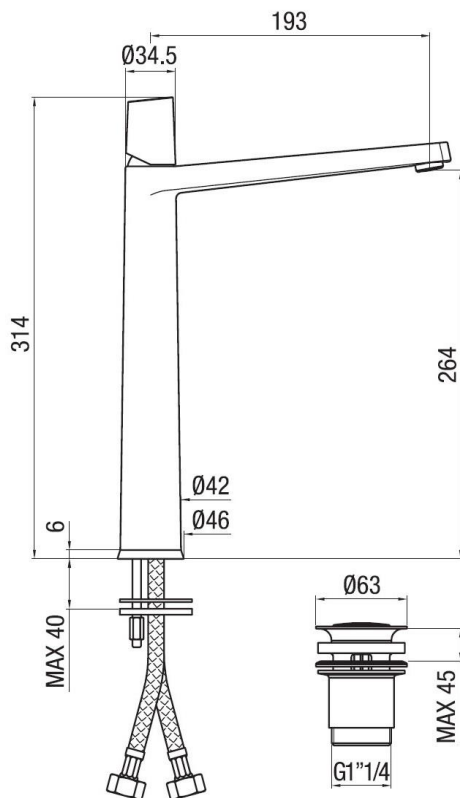

Monocomando lavabo alto con piletta click-clack
Codice: 20191

DATI FUNZIONALI

CAMPO DI APPLICAZIONE: lavabo
TIPO DI PROGETTO: abitativo
STILE DI ARREDAMENTO: moderno
TIPO DI EROGAZIONE: singola (aeratore fisso)
SCARICO: Tappo rapido a click-clack 1"1/4

**DATI COSTRUTTIVI**

TIPO DI MATERIALE: ottone
TIPO DI FISSAGGIO: da piano
TIPO DI VALVOLA: cartuccia dischi ceramici
ANGOLO DI ROTAZIONE: 90°
CONNESSIONE DI ALIMENTAZIONE: flessibile inox 3/8"
INTERASSE BOCCA DI EROGAZIONE: 193 mm
NUMERO DI FORI PER L'INSTALLAZIONE: 1
DIAMETRO FORO DI INSTALLAZIONE: 35 mm

COLORI DISPONIBILI

Cromo
Nero opaco
Rame scuro
Nichel satinato
Grafite
Dorato
PVD Rame ultrasatinato
PVD Ottone ultrasatinato

PRESTAZIONI IDRAULICHE

PRESSIONE DI ALIMENTAZIONE OTTIMALE: 3 bar
TEMPERATURA MAX ACQUA CALDA: 80°
TEMPERATURA MAX ACQUA CALDA CONSIGLIATA: 60°