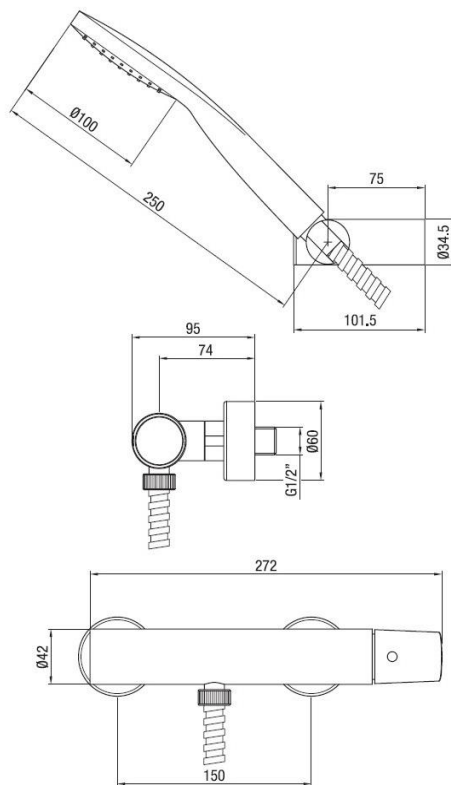

Monocomando doccia esterno con kit doccia
Codice: 20140**DATI FUNZIONALI**

CAMPO DI APPLICAZIONE: doccia
TIPO DI PROGETTO: abitativo
STILE DI ARREDAMENTO: moderno
TIPO DI EROGAZIONE: singola

**DATI COSTRUTTIVI**

TIPO DI MATERIALE: ottone
TIPO DI FISSAGGIO: a muro
TIPO DI VALVOLA: cartuccia dischi ceramici
ANGOLO DI ROTAZIONE: 90°
CONNESSIONE DI ALIMENTAZIONE: 1/2"

COLORI DISPONIBILI

Cromo
Nero opaco
Rame scuro
Nichel satinato
Grafite
Dorato
PVD Rame ultrasatinato
PVD Ottone ultrasatinato