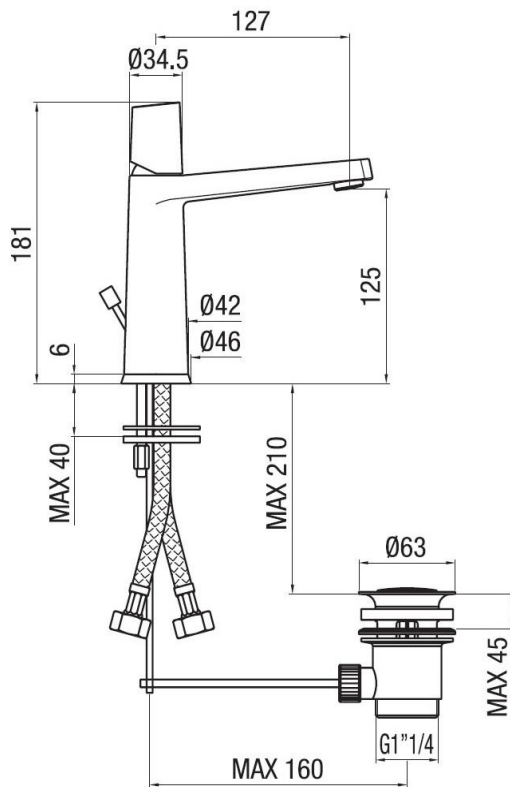

Monocomando lavabo con scarico automatico
Codice: 20110**DATI FUNZIONALI**

CAMPO DI APPLICAZIONE: lavabo
TIPO DI PROGETTO: abitativo
STILE DI ARREDAMENTO: moderno
TIPO DI EROGAZIONE: singola (aeratore fisso)
SCARICO: tappo automatico 1" 1/4

**DATI COSTRUTTIVI**

TIPO DI MATERIALE: ottone
TIPO DI FISSAGGIO: da piano
TIPO DI VALVOLA: cartuccia dischi ceramici
ANGOLO DI ROTAZIONE: 90°
CONNESSIONE DI ALIMENTAZIONE: flessibile inox 3/8"
INTERASSE BOCCA DI EROGAZIONE: 127 mm
NUMERO DI FORI PER L'INSTALLAZIONE: 1
DIAMETRO FORO DI INSTALLAZIONE: 35 mm

COLORI DISPONIBILI

Cromo
Nero opaco
Rame scuro
Nichel satinato
Grafite
Dorato
PVD Rame ultrasatinato
PVD Ottone ultrasatinato

PRESTAZIONI IDRAULICHE

PRESSIONE DI ALIMENTAZIONE OTTIMALE: 3 bar
TEMPERATURA MAX ACQUA CALDA: 80°
TEMPERATURA MAX ACQUA CALDA CONSIGLIATA: 60°