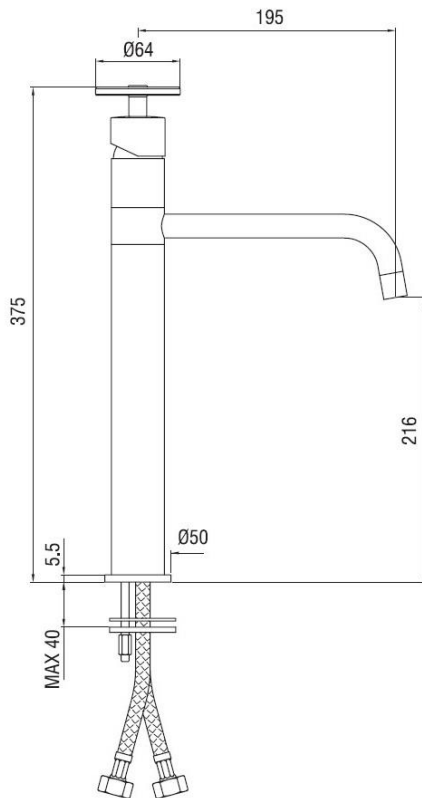

Monocomando lavello Sombrero alto canna girevole
Codice: 15160**DATI FUNZIONALI**

CAMPO DI APPLICAZIONE: lavello
TIPO DI PROGETTO: abitativo
STILE DI ARREDAMENTO: moderno
TIPO DI EROGAZIONE: singola (aeratore fisso)
BOCCA DI EROGAZIONE: girevole a 360°
SCARICO: venduto separatamente

**DATI COSTRUTTIVI**

TIPO DI MATERIALE: ottone
TIPO DI FISSAGGIO: da piano
TIPO DI VALVOLA: cartuccia dischi ceramici
ANGOLO DI ROTAZIONE: 90°
CONNESSIONE DI ALIMENTAZIONE: flessibile inox 3/8"
INTERASSE BOCCA DI EROGAZIONE: 195 mm
NUMERO DI FORI PER L'INSTALLAZIONE: 1
DIAMETRO FORO DI INSTALLAZIONE: 35 mm

COLORI DISPONIBILI

Cromo
Cromo maniglia rossa
Cromo maniglia blu
Cromo maniglia turchese
Nero opaco
Bronzato
Rame scuro
Nichel satinato

PRESTAZIONI IDRAULICHE

PRESSIONE DI ALIMENTAZIONE OTTIMALE: 3 bar
TEMPERATURA MAX ACQUA CALDA: 80°
TEMPERATURA MAX ACQUA CALDA CONSIGLIATA: 60°