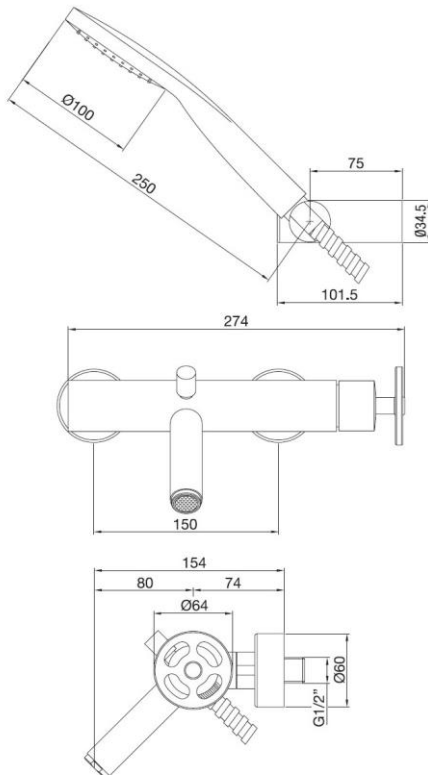

Monocomando vasca esterno con kit doccia
Codice: 15100

DATI FUNZIONALI

CAMPO DI APPLICAZIONE: vasca da bagno
TIPO DI PROGETTO: abitativo
STILE DI ARREDAMENTO: urban industrial
TIPO DI EROGAZIONE: doppia (doccetta e aeratore)

**DATI COSTRUTTIVI**

TIPO DI MATERIALE: ottone
TIPO DI FISSAGGIO: a muro
TIPO DI VALVOLA: cartuccia dischi ceramici
ANGOLO DI ROTAZIONE: 90°
CONNESSIONE DI ALIMENTAZIONE: 1/2"
INTERASSE BOCCA DI EROGAZIONE: 150 mm