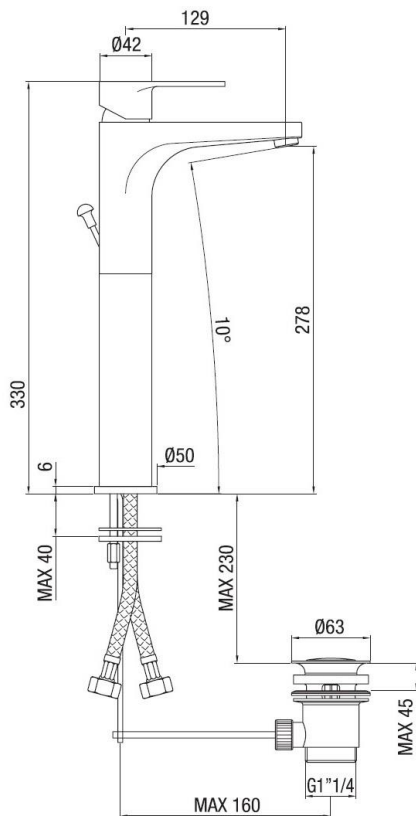

Monocomando lavabo alto con scarico automatico
Codice: 14190**DATI FUNZIONALI**

CAMPO DI APPLICAZIONE: lavabo
TIPO DI PROGETTO: abitativo, turistico-ricettivo
STILE DI ARREDAMENTO: moderno
REGOLAZIONE DI PORTATA: idoneo
REGOLAZIONE DI TEMPERATURA: idoneo
TIPO DI EROGAZIONE: singola (aeratore fisso)
SCARICO: tappo automatico 1" 1/4

**DATI COSTRUTTIVI**

TIPO DI MATERIALE: ottone
TIPO DI FISSAGGIO: da piano
TIPO DI VALVOLA: cartuccia dischi ceramici
ANGOLO DI ROTAZIONE: 90°
CONNESSIONE DI ALIMENTAZIONE: flessibile inox 3/8"
INTERASSE BOCCA DI EROGAZIONE: 129 mm
NUMERO DI FORI PER L'INSTALLAZIONE: 1
DIAMETRO FORO DI INSTALLAZIONE: 35 mm
OPTIONAL: cartuccia risparmio idrico, aeratore a portata limitata 5 lit/min