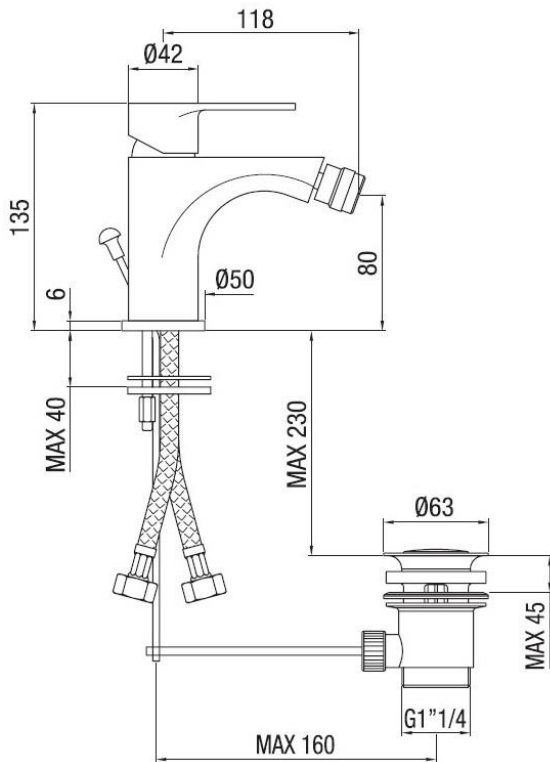

Monocomando bidet con scarico automatico
Codice: 14120**DATI FUNZIONALI**

CAMPO DI APPLICAZIONE: bidet
TIPO DI PROGETTO: abitativo, turistico-ricettivo
STILE DI ARREDAMENTO: moderno
REGOLAZIONE DI PORTATA: idoneo
REGOLAZIONE DI TEMPERATURA: idoneo
TIPO DI EROGAZIONE: orientabile
SCARICO: tappo automatico 1" 1/4

**DATI COSTRUTTIVI**

TIPO DI MATERIALE: ottone
TIPO DI FISSAGGIO: da piano
TIPO DI VALVOLA: cartuccia dischi ceramici
ANGOLO DI ROTAZIONE: 90°
CONNESSIONE DI ALIMENTAZIONE: flessibile inox 3/8"
INTERASSE BOCCA DI EROGAZIONE: 118 mm
NUMERO DI FORI PER L'INSTALLAZIONE: 1
DIAMETRO FORO DI INSTALLAZIONE: 35 mm
OPTIONAL: cartuccia risparmio idrico, aeratore a portata limitata 5 lit/min