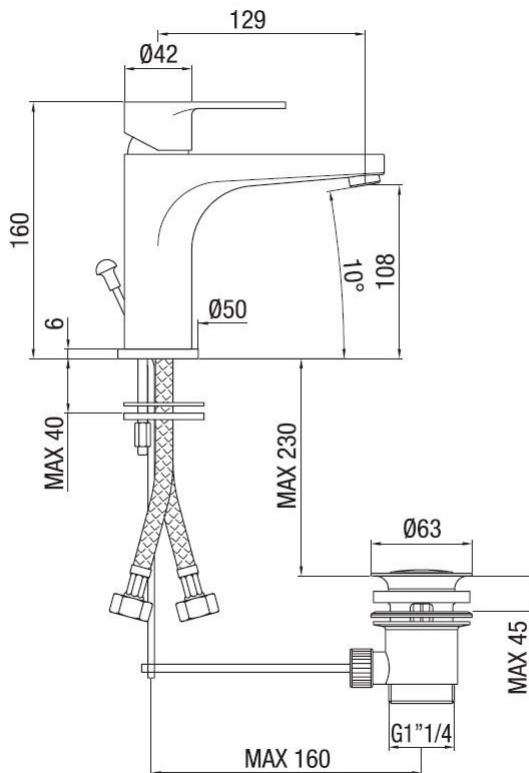

Monocomando lavabo medio con scarico automatico
Codice: 14112

DATI FUNZIONALI

CAMPO DI APPLICAZIONE: lavabo
TIPO DI PROGETTO: abitativo, turistico-ricettivo
STILE DI ARREDAMENTO: moderno
REGOLAZIONE DI PORTATA: idoneo
REGOLAZIONE DI TEMPERATURA: idoneo
TIPO DI EROGAZIONE: singola (aeratore fisso)
SCARICO: tappo automatico 1" 1/4

**DATI COSTRUTTIVI**

TIPO DI MATERIALE: ottone
TIPO DI FISSAGGIO: da piano
TIPO DI VALVOLA: cartuccia dischi ceramici
ANGOLO DI ROTAZIONE: 90°
CONNESSIONE DI ALIMENTAZIONE: flessibile inox 3/8"
INTERASSE BOCCA DI EROGAZIONE: 129 mm
NUMERO DI FORI PER L'INSTALLAZIONE: 1
DIAMETRO FORO DI INSTALLAZIONE: 35 mm
OPTIONAL: cartuccia risparmio idrico, aeratore a portata limitata 5 lit/min