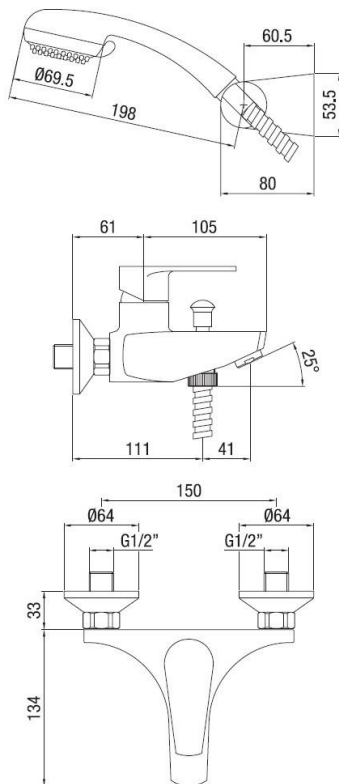

Monocomando vasca esterno con kit doccia  
Codice: 14100

**DATI FUNZIONALI**

CAMPO DI APPLICAZIONE: vasca da bagno  
TIPO DI PROGETTO: abitativo, turistico-ricettivo  
STILE DI ARREDAMENTO: moderno  
REGOLAZIONE DI PORTATA: idoneo  
REGOLAZIONE DI TEMPERATURA: idoneo  
TIPO DI EROGAZIONE: tripla (doccetta due getti e aeratore)

**DATI COSTRUTTIVI**

TIPO DI MATERIALE: ottone  
TIPO DI FISSAGGIO: a muro  
TIPO DI VALVOLA: cartuccia dischi ceramici  
ANGOLO DI ROTAZIONE: 90°  
CONNESSIONE DI ALIMENTAZIONE: 1/2"  
INTERASSE BOCCA DI EROGAZIONE: 167 mm  
OPTIONAL: cartuccia risparmio idrico, regolatore di flusso a portata limitata 8 lit/min