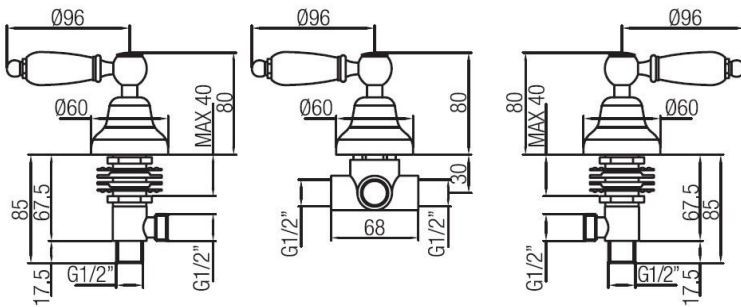

Batteria bordo vasca con deviatore  
Codice: 12282

**DATI FUNZIONALI**

CAMPO DI APPLICAZIONE: vasca da bagno

TIPO DI PROGETTO: abitativo

STILE DI ARREDAMENTO: classico

**DATI COSTRUTTIVI**

TIPO DI MATERIALE: ottone

TIPO DI FISSAGGIO: da piano

TIPO DI VALVOLA: vitone dischi ceramici

ANGOLO DI ROTAZIONE: 90°

CONNESSIONE DI ALIMENTAZIONE: flessibile inox 3/8"

NUMERO DI FORI PER L'INSTALLAZIONE: 3

DIAMETRO FORI DI INSTALLAZIONE: miscelatori e deviatore 27 mm