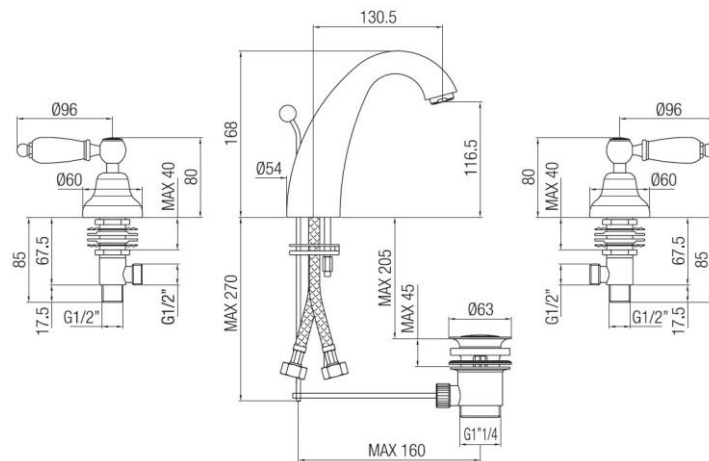

Batteria lavabo bocca alta con scarico automatico
Codice: 12214

DATI FUNZIONALI

CAMPO DI APPLICAZIONE: lavabo
TIPO DI PROGETTO: abitativo
STILE DI ARREDAMENTO: classico
TIPO DI EROGAZIONE: singola (aeratore fisso)
SCARICO: tappo automatico 1" 1/4

**DATI COSTRUTTIVI**

TIPO DI MATERIALE: ottone
TIPO DI FISSAGGIO: da piano
TIPO DI VALVOLA: vitone dischi ceramici
ANGOLO DI ROTAZIONE: 90°
CONNESSIONE DI ALIMENTAZIONE: flessibile inox 3/8"
INTERASSE BOCCA DI EROGAZIONE: 130 mm
NUMERO DI FORI PER L'INSTALLAZIONE: 3