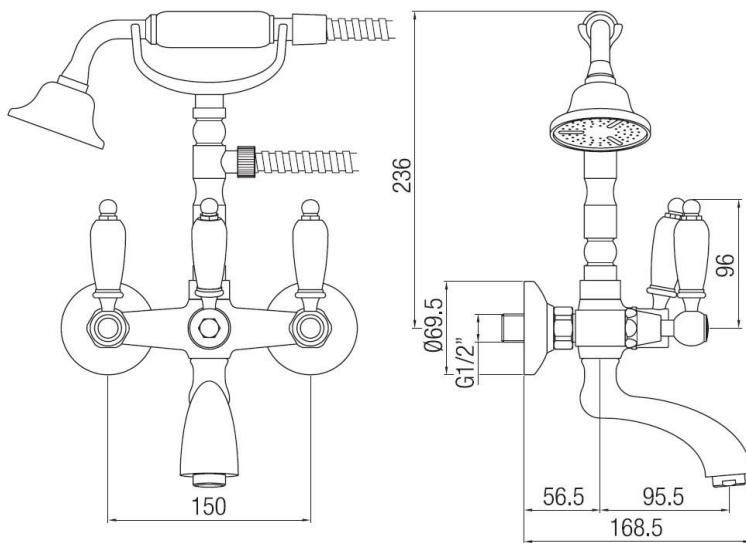

Gruppo vasca esterno con kit doccia
Codice: 12200**DATI FUNZIONALI**

CAMPO DI APPLICAZIONE: vasca da bagno

TIPO DI PROGETTO: abitativo

STILE DI ARREDAMENTO: classico

TIPO DI EROGAZIONE: doppia (doccetta e aeratore)

**DATI COSTRUTTIVI**

TIPO DI MATERIALE: ottone

TIPO DI FISSAGGIO: a muro

TIPO DI VALVOLA: vitone dischi ceramici

ANGOLO DI ROTAZIONE: 90°

CONNESSIONE DI ALIMENTAZIONE: 1/2"

INTERASSE BOCCA DI EROGAZIONE: 148 mm