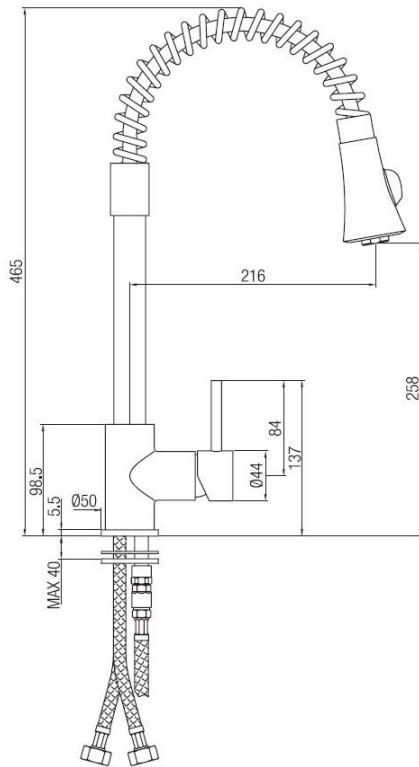

Monocomando lavello con molla e doccia estraibile
Codice: **05900****DATI FUNZIONALI**

CAMPO DI APPLICAZIONE: lavello
TIPO DI PROGETTO: abitativo
STILE DI ARREDAMENTO: moderno, urban industrial
REGOLAZIONE DI PORTATA: idoneo
TIPO DI EROGAZIONE: doppia a pulsante
BOCCA DI EROGAZIONE: girevole a 360°, con mollettone
SCARICO: venduto separatamente

**DATI COSTRUTTIVI**

TIPO DI MATERIALE: ottone, doccetta in ABS
TIPO DI FISSAGGIO: da piano
TIPO DI VALVOLA: cartuccia dischi ceramici
ANGOLO DI ROTAZIONE: 90°
CONNESSIONE DI ALIMENTAZIONE: flessibile inox 3/8"
INTERASSE BOCCA DI EROGAZIONE: 216 mm
NUMERO DI FORI PER L'INSTALLAZIONE: 1
DIAMETRO FORO DI INSTALLAZIONE: 35 mm
OPTIONAL: aeratore a portata limitata 5 lit/min