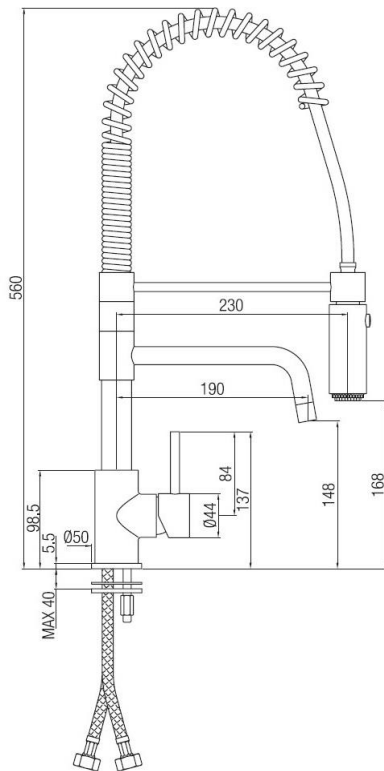

Monocomando lavello con molla, doccia e canna
Codice: **05800**

DATI FUNZIONALI

CAMPO DI APPLICAZIONE: lavello
TIPO DI PROGETTO: abitativo
STILE DI ARREDAMENTO: moderno, urban industrial
TIPO DI EROGAZIONE: doppia a pulsante
BOCCA DI EROGAZIONE: girevole a 360°, con mollettone
SCARICO: venduto separatamente

**DATI COSTRUTTIVI**

TIPO DI MATERIALE: ottone
TIPO DI FISSAGGIO: da piano
TIPO DI VALVOLA: cartuccia dischi ceramici
ANGOLO DI ROTAZIONE: 90°
CONNESSIONE DI ALIMENTAZIONE: flessibile inox 3/8"
INTERASSE BOCCA DI EROGAZIONE: 190 mm
NUMERO DI FORI PER L'INSTALLAZIONE: 1
DIAMETRO FORO DI INSTALLAZIONE: 35 mm