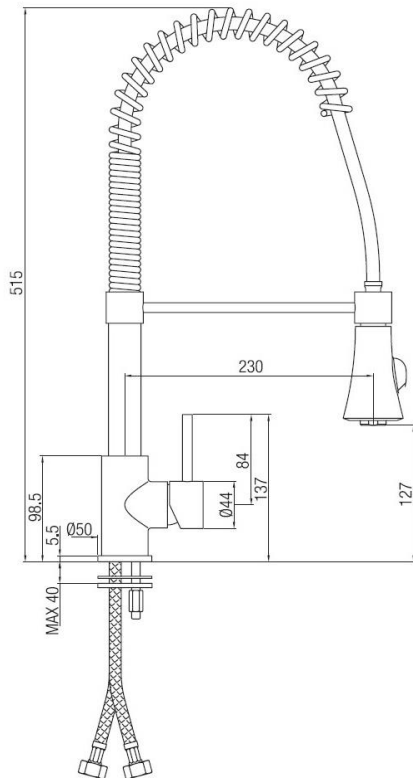

Monocomando lavello con molla e doccia  
Codice: **05700****DATI FUNZIONALI**

CAMPO DI APPLICAZIONE: lavello  
TIPO DI PROGETTO: abitativo  
STILE DI ARREDAMENTO: moderno, urban industrial  
REGOLAZIONE DI PORTATA: idoneo  
TIPO DI EROGAZIONE: doppia a pulsante  
BOCCA DI EROGAZIONE: girevole a 360°, con mollettone  
SCARICO: venduto separatamente

**DATI COSTRUTTIVI**

TIPO DI MATERIALE: ottone, doccetta in ABS  
TIPO DI FISSAGGIO: da piano  
TIPO DI VALVOLA: cartuccia dischi ceramici  
ANGOLO DI ROTAZIONE: 90°  
CONNESSIONE DI ALIMENTAZIONE: flessibile inox 3/8"  
INTERASSE BOCCA DI EROGAZIONE: 230 mm  
NUMERO DI FORI PER L'INSTALLAZIONE: 1  
DIAMETRO FORO DI INSTALLAZIONE: 35 mm  
OPTIONAL: aeratore a portata limitata 5 lit/min