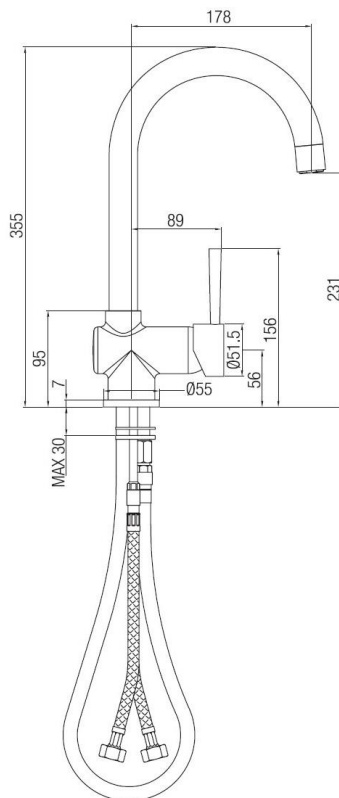

Monocomando livello con aeratore estraibile

Codice: **05300****DATI FUNZIONALI**

CAMPO DI APPLICAZIONE: lavello
TIPO DI PROGETTO: abitativo
STILE DI ARREDAMENTO: classico
REGOLAZIONE DI PORTATA: idoneo
TIPO DI EROGAZIONE: singola (aeratore fisso)
BOCCA DI EROGAZIONE: girevole a 360°
SCARICO: venduto separatamente

**DATI COSTRUTTIVI**

TIPO DI MATERIALE: ottone
TIPO DI FISSAGGIO: da piano
TIPO DI VALVOLA: cartuccia dischi ceramici
ANGOLO DI ROTAZIONE: 90°
CONNESSIONE DI ALIMENTAZIONE: flessibile inox 3/8"
INTERASSE BOCCA DI EROGAZIONE: 178 mm
NUMERO DI FORI PER L'INSTALLAZIONE: 1
DIAMETRO FORO DI INSTALLAZIONE: 35 mm
OPTIONAL: aeratore a portata limitata 5 lit/min