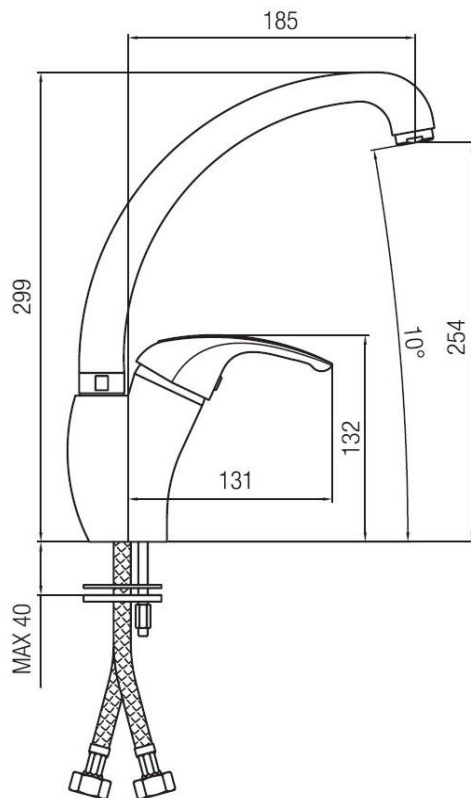

Monocomando livello canna alta orientabile Joy  
Codice: **05079****DATI FUNZIONALI**

CAMPO DI APPLICAZIONE: lavello  
TIPO DI PROGETTO: abitativo  
STILE DI ARREDAMENTO: contemporaneo, vintage  
REGOLAZIONE DI PORTATA: idoneo  
TIPO DI EROGAZIONE: singola (aeratore fisso)  
BOCCA DI EROGAZIONE: girevole a 360°  
SCARICO: venduto separatamente

**DATI COSTRUTTIVI**

TIPO DI MATERIALE: ottone  
TIPO DI FISSAGGIO: da piano  
TIPO DI VALVOLA: cartuccia dischi ceramici  
ANGOLO DI ROTAZIONE: 90°  
CONNESSIONE DI ALIMENTAZIONE: flessibile inox 3/8"  
INTERASSE BOCCA DI EROGAZIONE: 185 mm  
NUMERO DI FORI PER L'INSTALLAZIONE: 1  
DIAMETRO FORO DI INSTALLAZIONE: 35 mm  
OPTIONAL: aeratore a portata limitata 5 lit/min