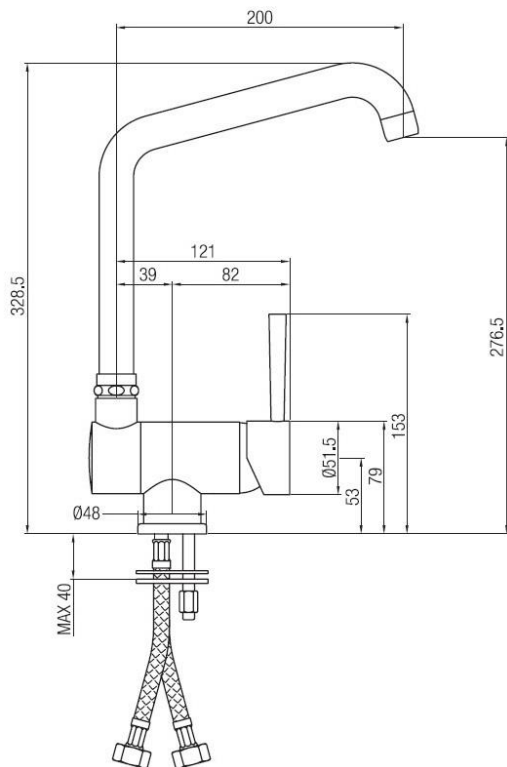

Monocomando lavello per sottofinestra

Codice: **02100****DATI FUNZIONALI**

CAMPO DI APPLICAZIONE: lavello
TIPO DI PROGETTO: abitativo
STILE DI ARREDAMENTO: moderno
TIPO DI EROGAZIONE: singola (aeratore fisso)
BOCCA DI EROGAZIONE: girevole a 360°, abbattibile
SCARICO: venduto separatamente

**DATI COSTRUTTIVI**

TIPO DI MATERIALE: ottone
TIPO DI FISSAGGIO: da piano
TIPO DI VALVOLA: cartuccia dischi ceramici
ANGOLO DI ROTAZIONE: 90°
CONNESSIONE DI ALIMENTAZIONE: flessibile inox 3/8"
INTERASSE BOCCA DI EROGAZIONE: 200 mm
NUMERO DI FORI PER L'INSTALLAZIONE: 1
DIAMETRO FORO DI INSTALLAZIONE: 35 mm