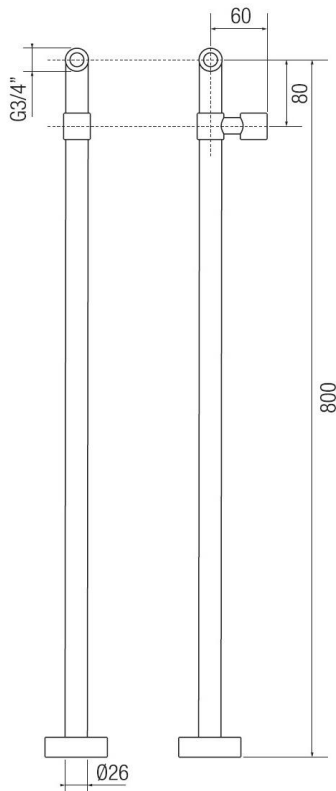

Piantana a pavimento minimale per vasca esterno

Codice: **00575****DATI FUNZIONALI**

CAMPO DI APPLICAZIONE: complementi per vasca

TIPO DI PROGETTO: abitativo

STILE DI ARREDAMENTO: moderno

**DATI COSTRUTTIVI**

TIPO DI MATERIALE: ottone

TIPO DI FISSAGGIO: a pavimento

CONNESSIONE DI ALIMENTAZIONE: 1/2"

COLORI DISPONIBILI

Cromo

Nero opaco

Bronzo scuro

Rame scuro

Nichel antico

Nichel satinato

Grafite

Dorato

PRESTAZIONI IDRAULICHE

PRESSIONE DI ALIMENTAZIONE OTTIMALE: 3 bar

TEMPERATURA MAX ACQUA CALDA: 80°

TEMPERATURA MAX ACQUA CALDA CONSIGLIATA: 60°