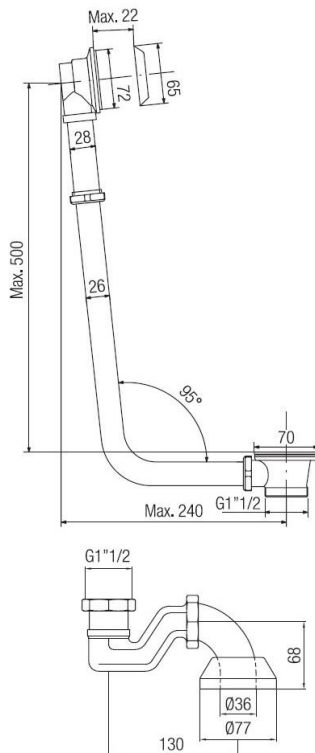

Colonna vasca esterna maggiorata completa di sifone

Codice: **00553****DATI FUNZIONALI**

CAMPO DI APPLICAZIONE: complementi per vasca

TIPO DI PROGETTO: abitativo

**DATI COSTRUTTIVI**

TIPO DI MATERIALE: ottone