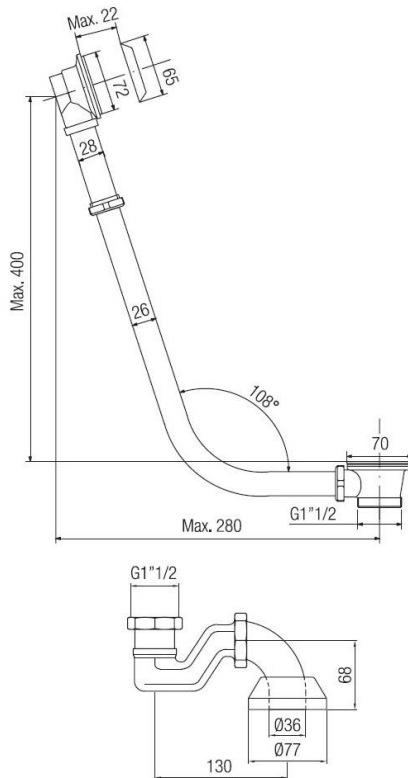

Colonna vasca esterna completa di sifone

Codice: **00543****DATI FUNZIONALI**

CAMPO DI APPLICAZIONE: complementi per vasca

TIPO DI PROGETTO: abitativo

**DATI COSTRUTTIVI**

TIPO DI MATERIALE: ottone

TIPO DI FISSAGGIO: alla vasca