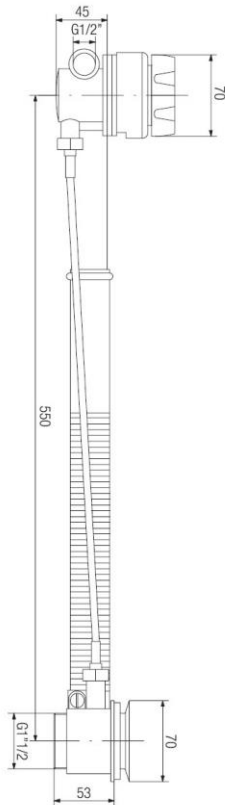

Colonna vasca lusso con bocca erogazione

Codice: **00530****DATI FUNZIONALI**

CAMPO DI APPLICAZIONE: complementi per vasca

TIPO DI PROGETTO: abitativo

**DATI COSTRUTTIVI**

TIPO DI MATERIALE: ottone

TIPO DI FISSAGGIO: alla vasca