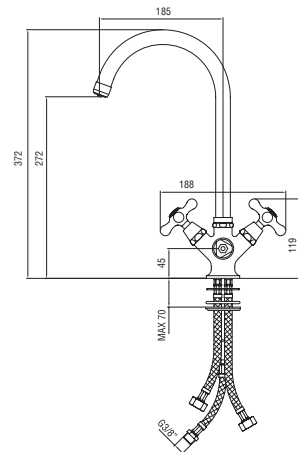

BR - RA

G1

NA

DO

30072..

Finiture - Finishes

CR

IT - Monoforo lavello cucina Marea a tre vie.
 GB - Single hole sink tap Marea three ways.
 FR - Monotrou évier cuisine Marea à trois voies.
 DE - 1-Loch Küchenspülbecken, Marea 3-wegig.