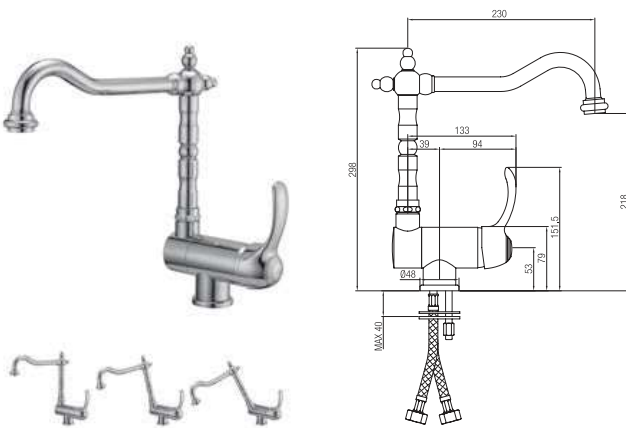

02100..

Finiture - Finishes

CR

C1 - C2

BR

G1 - G2

NS

IT - Monocomando lavello Royal sottofinestra.
 GB - Single lever under window Royal sink mixer.
 FR - Monocommande évier Royal sous-fenêtre.
 DE - Unterfenster Einhebelmischer Royal Spülbecken.