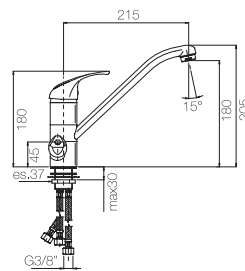

IT - Monocomandoavello con attacco lavatrice.
 GB - Sink mixer with wash machine connection.
 FR - Monocommande évier avec sortie machine à laver.
 DE - Einhebelmischer Spülbecken mit Waschmaschinenanschluss.