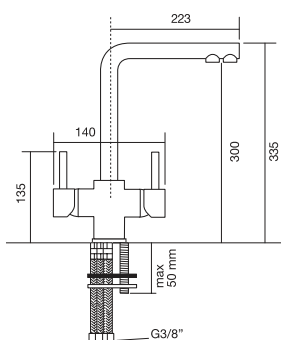

IT - Miscelatore cinque vie per acqua depurata naturale e gassata.
GB - Sink five ways mixer for still and sparkling drinking water.
FR - Mitigeur cinq voies pour eau purifiée naturelle et gazeuse.
DE - 5-Wege-Mischbatterie für natürliches und kohlendioxidhaltiges gereinigtes Wasser.

03200..

Finiture - Finishes

CR