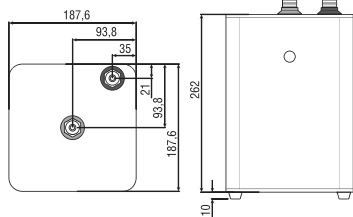

55377..

Finiture - Finishes

SX

IT - Boiler a bassa pressione per lavello cucina.
 GB - Low pressure boiler for sink mixer.
 FR - Chauffe-eau à basse pression pour évier de cuisine.
 DE - Niederdruckboiler für Küchenspülbecken.