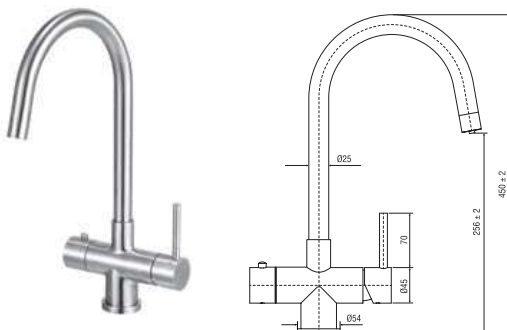

IT - Monocomando lavello acciaio inox canna girevole con boiler.
 GB - Single lever stainless steel sink mixer swivel spout with boiler.
 FR - Monocommande évier acier inox bec pivotant avec chauffe-eau.
 DE - Einhebelmischer Spülbecken Edelstahl Schwenkauslauf mit Boiler.