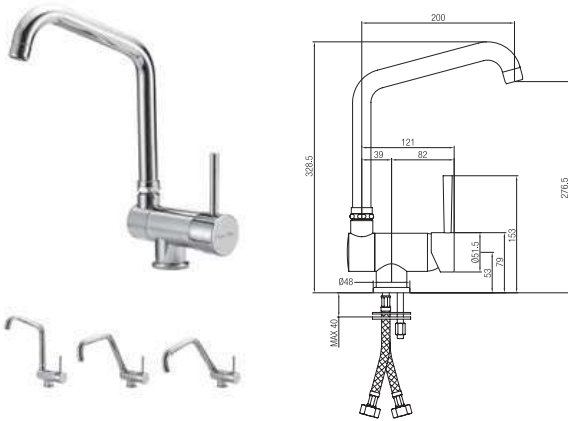

02100..

Finiture - Finishes

CR

C1 - C2

BR

G1 - G2

NS

IT - Monocomando lavello Royal sottofinestra.
 GB - Single lever under window Royal sink mixer.
 FR - Monocommande évier Royal sous-fenêtre.
 DE - Unterfenster Einhebelmischer Royal Spülbecken.