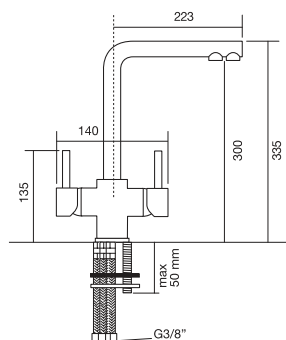

IT - Miscelatore tre vie per acqua depurata.
GB - Three ways sink mixer for drinking water.
FR - Mitigeur trois voies pour eau purifiée.
DE - 3-Wege-Mischbatterie für gereinigtes Wasser.

03300..

Finiture - Finishes

CR