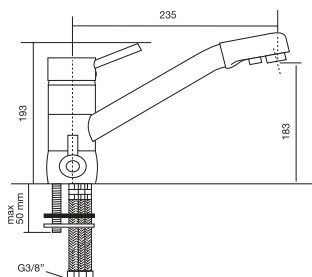

IT - Miscelatore quattro vie per acqua depurata naturale e gassata.
GB - Sink four ways mixer for still and sparkling drinking water.
FR - Mitigeur quatre voies pour eau purifiée.
DE - 4-Wege-Mischbatterie für natürliches und kohlendioxidhaltiges gereinigtes Wasser.

03100..

Finiture - Finishes

CR