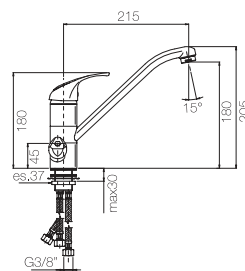

IT - Monocomandoavello tre vie con attacco acqua depurata.
GB - Three ways sink mixer with drinking water connection.
FR - Monocommande évier trois voies avec sortie eau purifiée.
DE - Einhebelmischer Spülbecken, 3-wegig mit Anschluss für gereinigtes Wasser.

OR003NC

09071..

Finiture - Finishes

CR