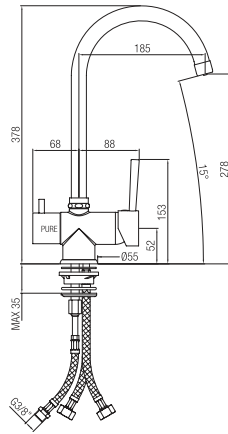

IT - Monocomandoavello a tre vie con acqua potabile separata.
GB - Three ways sink mixer with separate drinking water.
FR - Monocommande évier à trois voies avec eau potable séparée.
DE - Einhebelmischer Spülbecken, 3-wegig mit getrenntem Trinkwasser.

OR003NC
OR029NC

05200..

Finiture - Finishes

CR

C2

BR

G1

NS