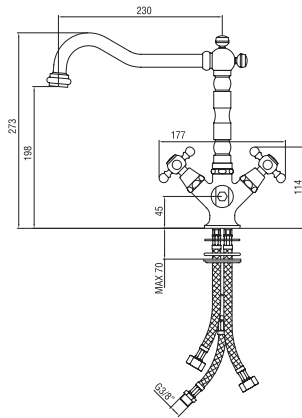

62072..

Finiture - Finishes

CR - GI

C2

BR - RA

G1

NA

DO