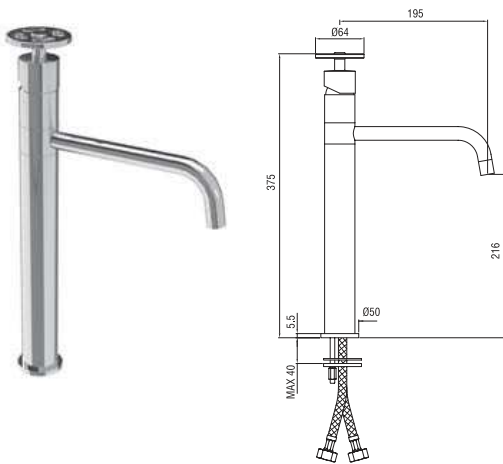

IT - Monocomando lavello Sombreo alto canna girevole.
GB - High single lever sink mixer Sombrero swivel spout.
FR - Monocommande évier haut Sombrero bec pivotant.
DE - Einhebelmischer Spülbecken hoch Sombrero Schwenkauslauf.

15160..	Finiture - Finishes
	CR
	NP
	BR
	DC - NS

15160..	Finiture - Finishes
<i>IT - Cromo maniglia rossa.</i>	K1
<i>GB - Chrome red handle.</i>	
<i>FR - Chrome poignée rouge.</i>	
<i>DE - Chrom Griff ROT.</i>	

15160..	Finiture - Finishes
<i>IT - Cromo maniglia blu.</i>	K2
<i>GB - Chrome blue handle.</i>	
<i>FR - Chrome poignée bleue.</i>	
<i>DE - Chrom Griff BLAU.</i>	

15160..	Finiture - Finishes
<i>IT - Cromo maniglia turchese.</i>	K3
<i>GB - Chrome turquoise handle.</i>	
<i>FR - Chrome poignée turquoise.</i>	
<i>DE - Chrom Griff türkis.</i>