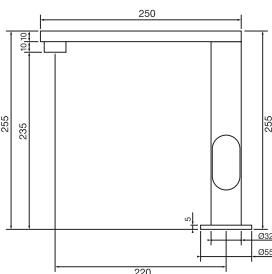

20360..

Finiture - Finishes

CR

IT - Monocomando lavello Forma alto canna girevole.  
 GB - High single lever sink mixer Forma swivel spout.  
 FR - Monocommande évier Forma haut bec pivotant.  
 DE - Einhebelmischer Spülbecken hoch Forma Schwenkauslauf.