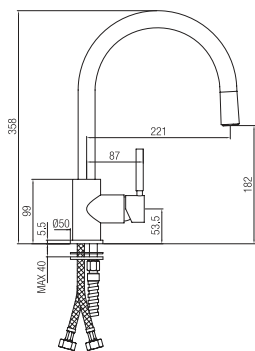

FR - Monocommande évier avec douchette extractible deux jets.

DE - Einhebelmischer Spülbecken mit herausziehbarer 2-Strahl-Handbrause.

0R001NC

45176..

Finiture - Finishes

CR

IT - Monocomandoavello a ponte con doccetta estraibile.  
 GB - Single lever sink mixer with pull out hand shower.  
 FR - Monocommande évier à pont avec douchette extractible.  
 DE - Einhebelmischer Spülbecken brückenförmig mit herausziehbarer Handbrause.