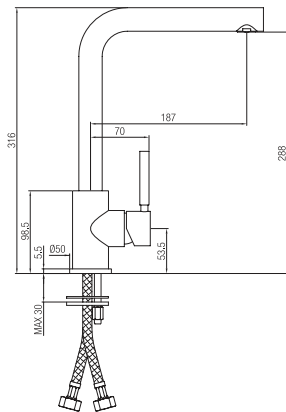

DC - NS

**34174..**

Finiture - Finishes

**CR**

IT - Monocomando lavello Forma canna elle girevole.  
 GB - High single lever sink mixer Forma swivel spout.  
 FR - Monocommande évier Forma bec à "L" pivotant.  
 DE - Einhebelmischer Spülbecken Forma L-förmiger Schwenkauslauf.