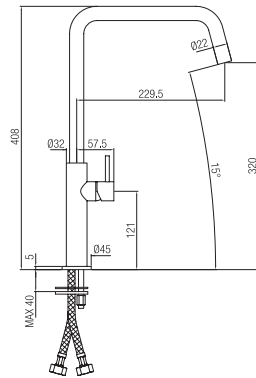

29171..

Finiture - Finishes

CR

NP

BR

DC - NS