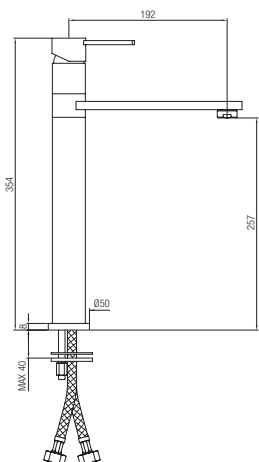

31160..

Finiture - Finishes

CR

NP

BR

DC - NS

IT - Monocomando lavello Sally alto canna girevole.  
 GB - High single lever sink mixer Sally swivel spout.  
 FR - Monocommande évier Sally haut bec pivotant.  
 DE - Einhebelmischer Spülbecken hoch Sally Schwenkauslauf.