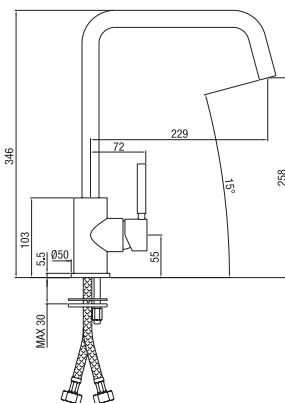

23171..

Finiture - Finishes

CR - GI

NP

BR

DC - NS