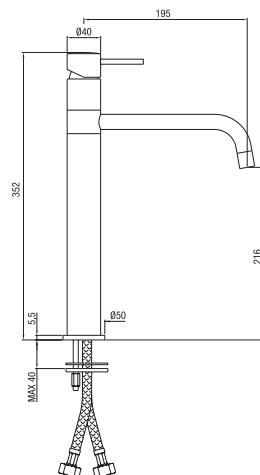

45160..

Finiture - Finishes

CR

NP

BR

DC - NS - GF

IT - Monocomando lavello Trendy canna girevole.  
 GB - Single lever sink mixer Trendy swivel spout.  
 FR - Monocommande évier Trendy bec pivotant.  
 DE - Einhebelmischer Spülbecken Trendy Schwenkauslauf.