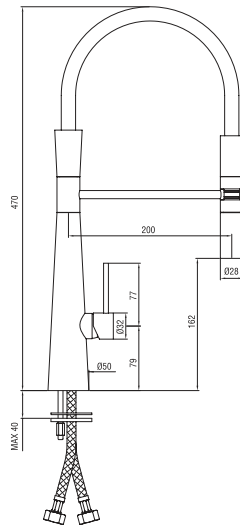

IT - Monocomando lavello con flessibile in gomma e doccetta due getti.

GB - Single lever sink mixer with rubber tube and two jets spray.

FR - Monocommande évier avec flexible en gomme et douchette deux jets.

DE - Einhebelmischer Spülbecken mit Gummischlauch und 2-Strahl-Handbrause.

0R009NC

05528..

Finiture - Finishes

CR

NP

DC - NS

RU - OU