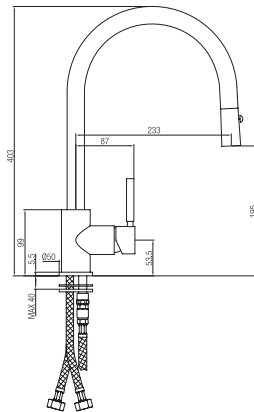

IT - Monocomando lavello a ponte con doccetta magnetica estraibile.

GB - Single lever sink mixer with pull out magnetic hand shower.

FR - Monocommande évier à pont avec douchette magnétique extractible.

DE - Einhebelmischer Spülbecken brückenförmig mit herausziehbarer Magnethandbrause.

0R001NC

23176..

Finiture - Finishes

CR