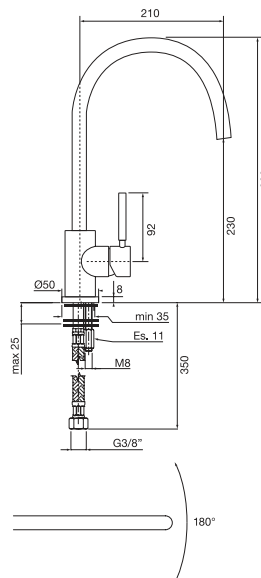

23174..

Finiture - Finishes

CR - GI

NP

BR

DC - NS

RU - OU