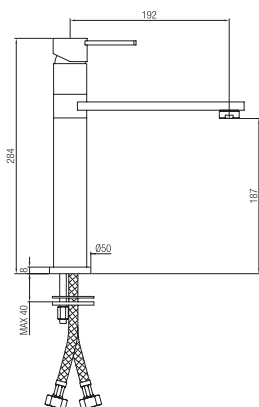

**55373..**

Finiture - Finishes

**SX**

IT - Monocomando lavello Sally canna girevole.  
 GB - Single lever sink mixer Sally swivel spout.  
 FR - Monocommande évier Sally bec pivotant.  
 DE - Einhebelmischer Spülbecken Sally Schwenkauslauf.