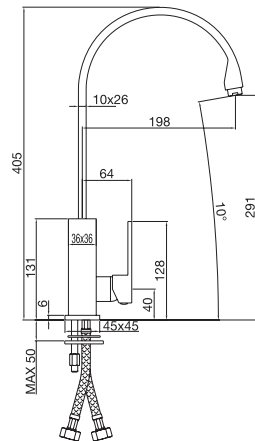

DC - NS

**34174..**

Finiture - Finishes

**CR**

IT - Monocomando lavello Forma canna elle girevole.  
 GB - High single lever sink mixer Forma swivel spout.  
 FR - Monocommande évier Forma bec à "L" pivotant.  
 DE - Einhebelmischer Spülbecken Forma L-förmiger Schwenkauslauf.