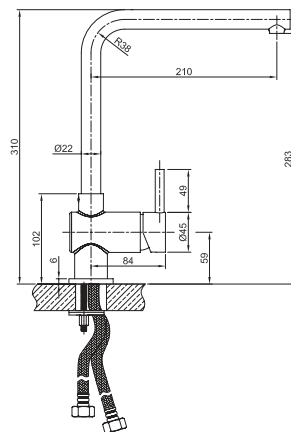

**55373..**

Finiture - Finishes

**SX**

IT - Monocomando lavello Sally canna girevole.  
 GB - Single lever sink mixer Sally swivel spout.  
 FR - Monocommande évier Sally bec pivotant.  
 DE - Einhebelmischer Spülbecken Sally Schwenkauslauf.