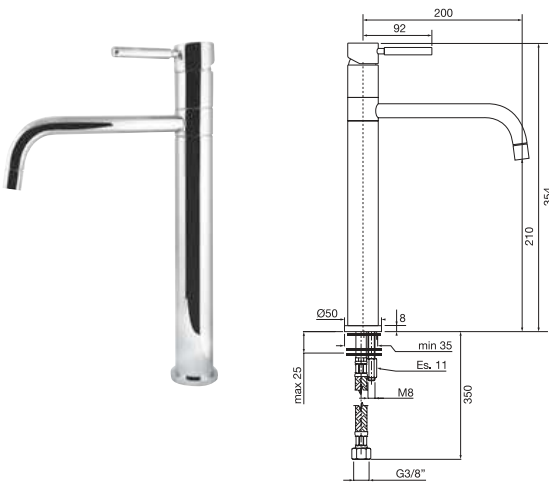

31160..

Finiture - Finishes

CR

NP

BR

DC - NS

IT - Monocomando lavello Sally alto canna girevole.  
 GB - High single lever sink mixer Sally swivel spout.  
 FR - Monocommande évier Sally haut bec pivotant.  
 DE - Einhebelmischer Spülbecken hoch Sally Schwenkauslauf.

20360..

Finiture - Finishes

CR

IT - Monocomando lavello Forma alto canna girevole.  
 GB - High single lever sink mixer Forma swivel spout.  
 FR - Monocommande évier Forma haut bec pivotant.  
 DE - Einhebelmischer Spülbecken hoch Forma Schwenkauslauf.