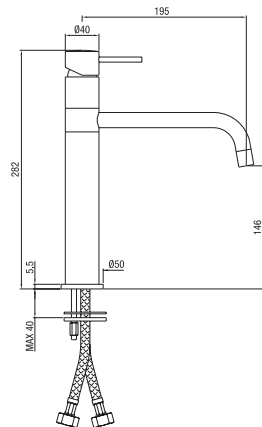

45160..

Finiture - Finishes

CR

NP

BR

DC - NS - GF

IT - Monocomando lavello Trendy canna girevole.
GB - Single lever sink mixer Trendy swivel spout.
FR - Monocommande évier Trendy bec pivotant.
DE - Einhebelmischer Spülbecken Trendy Schwenkauslauf.