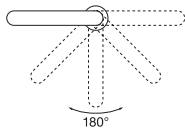

20360..

Finiture - Finishes

CR