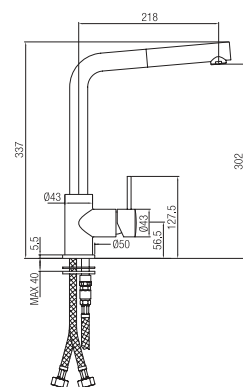

DE - Einhebelmischer Spülbecken brückenförmig mit herausziehbarer Magnethandbrause.

0R001NC

23176..

Finiture - Finishes

CR

IT - Monocomando lavello con doccetta estraibile due getti.

GB - Single lever sink mixer swivel spout pull-out two jets.