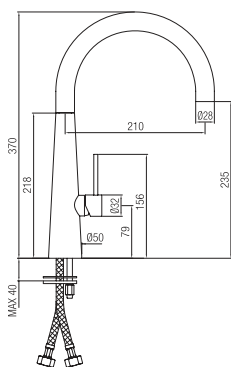

IT - Monocomandoavello con canna alta girevole.
GB - Single lever sink mixer with high swivel spout.
FR - Monocommande évier avec bec haut pivotante.
DE - Einhebelmischer Spülbecken mit hohem Schwenkauslauf.

05527..

Finiture - Finishes

CR

NP

BR

DC - NS

RU - OU