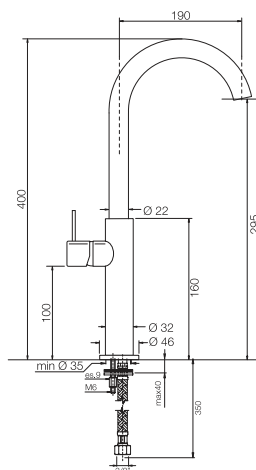

IT - Monocomandoavello da cucina.
GB - Single lever sink mixer.
FR - Monocommande évier de cuisine.
DE - Einhebelmischer Küchenspülbecken.

29170..

Finiture - Finishes

CR

NP

BR

DC - NS